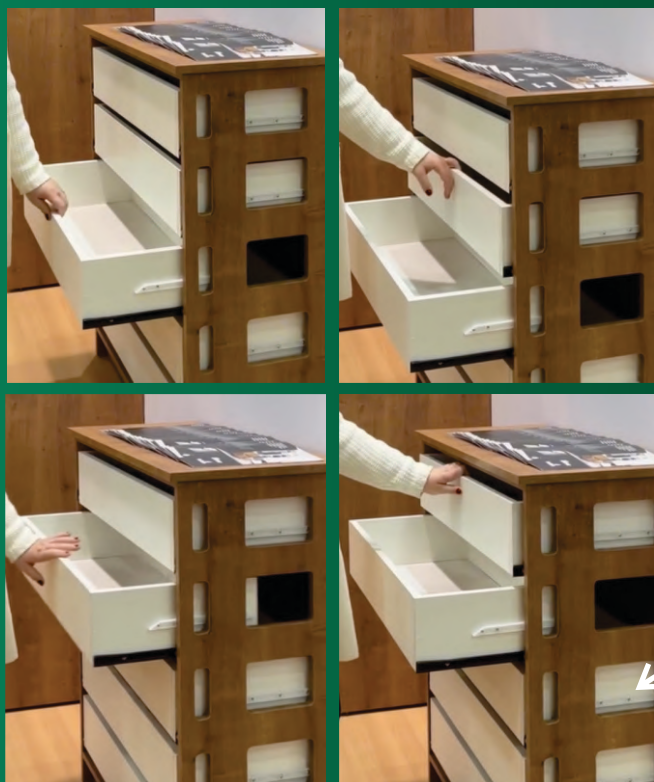

## Sistema anti-tombamento de gavetas

Uma das maiores preocupações dos pais ao fazerem o quarto dos seus filhos é a segurança. Pensando nisso, o sistema **Interlock** da Bigfer auxilia na prevenção de acidentes. O mecanismo instalado junto as corrediças impossibilita que mais de uma gaveta seja aberta ao mesmo tempo, garantindo maior segurança dos pequenos, impedindo-os de tombar.