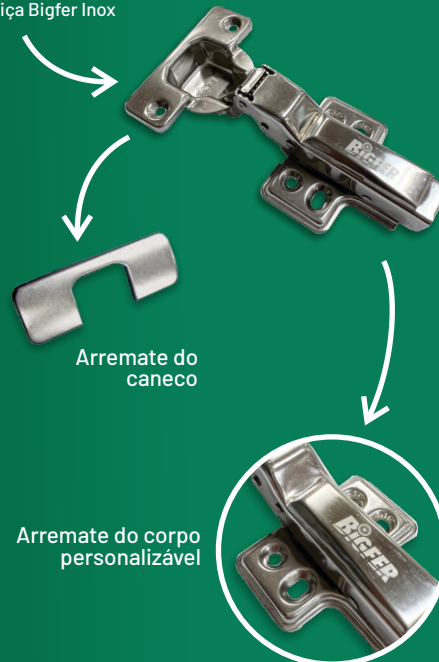

### Corrediças de Rolete:

- Corrediça de Rolete
- Corrediça de Rolete Light
- Corrediça de Rolete Reforçada

SAIBA MAIS

### Trilhos Telescópicos:

- Trilho Telescópico 45 mm
- Trilho Telescópico Light
- Trilho Telescópico Mini Light

SAIBA MAIS

Corrediça de Rolete

Trilho Telescópico

## Dobradiças

Qualidade e durabilidade nos acabamentos e suavidade no fechamento com o amortecimento integrado. Escolha o modelo que mais combina com seu projeto:

- Dobradiça Caneco 35 com amortecimento integrado
- Dobradiça Caneco 35 com amortecimento integrado em aço Inox
- Dobradiça Caneco 35 acabamento zincado branco ou niquelado | 100% nacional
- Dobradiça Mini Caneco 26 | 100% nacional

SAIBA MAIS

Dobradiça Bigfer Inox

Arremate do caneco

Arremate do corpo personalizável