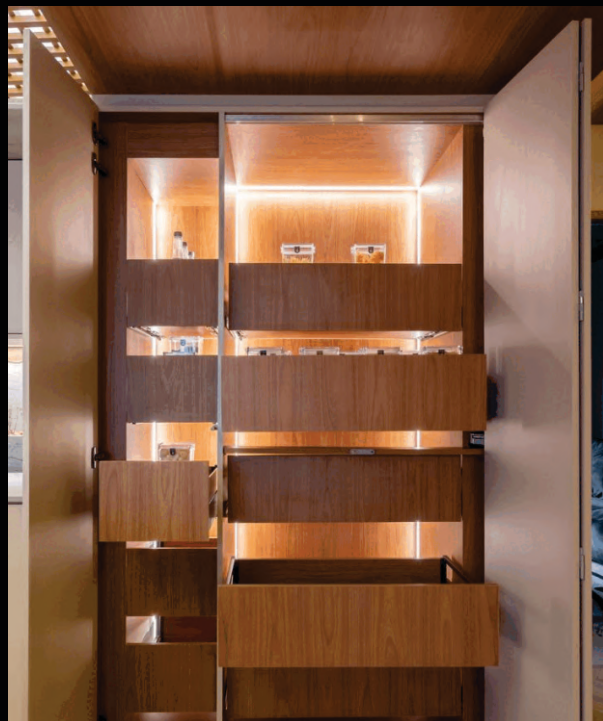

Sistema para Portas Sanfonadas - WingLine L

Design e ergonomia combinados com funcionalidade. O WingLine L possibilita a abertura de portas duplas garantindo visão panorâmica do móvel com abertura de até 1,2 metros de largura.

O sistema suporta até 25kg por folha de porta e pode ser utilizado com ou sem puxador.

Disponível nas opções:

- Pull to Move - abertura com puxador
- Push to Move - abertura por toque

SAIBA MAIS