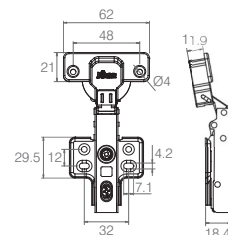

Dobradiça Caneco 35 Inox com Amortecimento

Dobradiça Caneco 35 Inox com Calço Clip

Cód. 4115953110

• Dobradiça Caneco 35 Colo Baixo com Calço Clip

Cód. 4115963110

• Dobradiça Caneco 35 Colo Alto com Calço Clip

Cód. 4115983110

• Dobradiça Caneco 35 Colo Super Alto com Calço Clip

- Material: Aço Inox
- Acabamentos: Níquel (421)