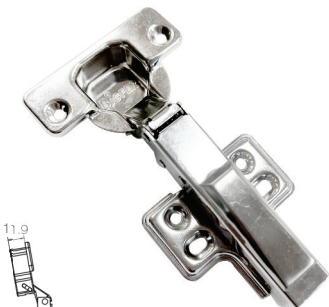

• Dobradiça Caneco 35 Leve Colo Alto com Calço Fixo

Cód. 4115592996

• Dobradiça Caneco 35 Leve Colo Super Alto com Calço Fixo

- Material: Aço
- Acabamento: Níquel (421)

Dobradiça Nacional Caneco 35 com Amortecimento

Dobradiça Caneco 35 Nacional com Calço Fixo

Cód. 07.05.585

• Dobradiça Caneco 35 Colo Baixo com Calço Fixo

Cód. 07.05.587

• Dobradiça Caneco 35 Colo Alto com Calço Fixo

- Material: Aço
- Acabamentos: Níquel (421)

Dobradiça Caneco 35 Inox com Amortecimento

Dobradiça Caneco 35 Inox com Calço Clip

Cód. 4115953110

• Dobradiça Caneco 35 Colo Baixo com Calço Clip

Cód. 4115963110

• Dobradiça Caneco 35 Colo Alto com Calço Clip

Cód. 4115983110

• Dobradiça Caneco 35 Colo Super Alto com Calço Clip

- Material: Aço Inox
- Acabamentos: Níquel (421)