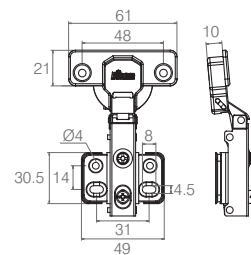

- Material: Aço
- Acabamento: Níquel (421)

Dobradiça Caneco 35 Leve com Amortecimento

Dobradiça Caneco 35 Leve com Calço Fixo

Cód. 4115412990

• Dobradiça Caneco 35 Leve Colo Baixo com Calço Fixo

Cód. 4115402991

• Dobradiça Caneco 35 Leve Colo Alto com Calço Fixo

Cód. 4115592996

• Dobradiça Caneco 35 Leve Colo Super Alto com Calço Fixo

- Material: Aço
- Acabamento: Níquel (421)

Dobradiça Nacional Caneco 35 com Amortecimento