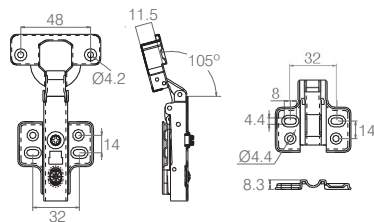

DOBRADIÇAS BIGFER COM AMORTECIMENTO INTEGRADO

- ✔ Tecnologia de calço "clip"
- ✔ Ângulo de 105° de abertura e regulagem tridimensional

Amortecimento perfeito e muito mais qualidade para suas portas.

Dobradiça Caneco 35 com Amortecimento

Dobradiça Caneco 35 com Calço 0

Cód. 07.05.457

• Dobradiça Caneco 35 Colo Baixo com Calço 0

Cód. 07.05.458

• Dobradiça Caneco 35 Colo Alto com Calço 0

Cód. 07.05.459

• Dobradiça Caneco 35 Colo Super Alto com Calço 0

- Material: Aço
- Acabamento: Níquel (421)

Dobradiça Caneco 35 Leve com Amortecimento

Dobradiça Caneco 35 Leve com Calço Fixo

Cód. 4115412990

• Dobradiça Caneco 35 Leve Colo Baixo com Calço Fixo

Cód. 4115402991

• Dobradiça Caneco 35 Leve Colo Alto com Calço Fixo

Cód. 4115592996

• Dobradiça Caneco 35 Leve Colo Super Alto com Calço Fixo

- Material: Aço
- Acabamento: Níquel (421)

Dobradiça Nacional Caneco 35 com Amortecimento