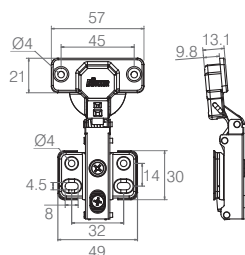

- Material: Aço
- Acabamento: Níquel (421)

Dobradiça Caneco 35 Leve com Amortecimento

Dobradiça Caneco 35 Leve com Calço Fixo

Cód. 4115412990

• Dobradiça Caneco 35 Leve Colo Baixo com Calço Fixo

Cód. 4115402991

• Dobradiça Caneco 35 Leve Colo Alto com Calço Fixo

Cód. 4115592996

• Dobradiça Caneco 35 Leve Colo Super Alto com Calço Fixo

- Material: Aço
- Acabamento: Níquel (421)

Dobradiça Nacional Caneco 35 com Amortecimento

Dobradiça Caneco 35 Nacional com Calço Fixo

Cód. 07.05.585

• Dobradiça Caneco 35 Colo Baixo com Calço Fixo

Cód. 07.05.587

• Dobradiça Caneco 35 Colo Alto com Calço Fixo

- Material: Aço
- Acabamentos: Níquel (421)