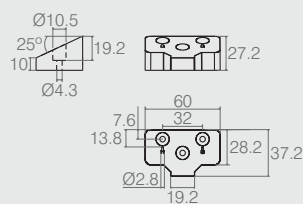

### Separador 16mm para Dobradiça

06.01.035

- Material: Polímero
- Acabamento: Branco (005)

### Calço 25° para Dobradiça

07.05.388

- Material: Polímero
- Acabamento: Alumínio (001)