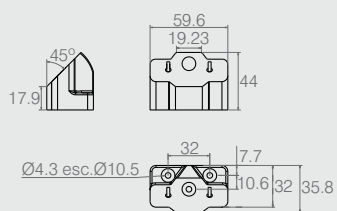

### Separador 16mm para Dobradiça

06.01.035

- Material: Polímero
- Acabamento: Branco (005)

### Calço 25° para Dobradiça

07.05.388

- Material: Polímero
- Acabamento: Alumínio (001)

### Calço 45° para Dobradiça

07.05.348

- Material: Polímero
- Acabamentos: Branco (005) e Alumínio (001)