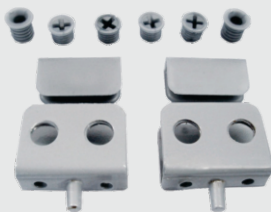

Kit Dobradiça para Vidro 6mm 07.05.060 Pino Lateral

- Material: Aço 1.9 - Bucha em Polímero
- Acabamentos: Cromo (400), Epóxi Preto Fosco (604) e Epóxi Alumínio (611)

Kit Dobradiça Pino Central

Tabela

Código	Descrição	A	B
07.05.065	para vidro 6mm	6	26.5
07.05.441	para MDF 15mm	17	22.7

- Material: Aço 1.9 - Bucha em Polímero
- Acabamentos: Cromo (400) e Epóxi Alumínio (611)

07.05.101 - direita
07.05.102 - esquerda

Kit Dobradiça para Porta de Madeira

07.05.103

- Material: Aço 1.9 - Bucha em polímero
- Acabamentos: Epóxi Preto (604) e Epóxi Cinza (611)

Kit Dobradiça Pino Central

07.05.519

- Material: Aço 1.9 - Bucha em Polímero
- Acabamento: Pintura Epóxi Cinza (611)

Kit Dobradiça para Vidro

07.05.122

- Material: Polímero
- Acabamentos: Alumínio (001), Preto (015) e Branco (005)
- Para vidros com espessura de 4mm