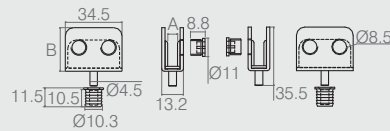

Kit Dobradiça para Vidro 6mm 07.05.060 Pino Lateral

- Material: Aço 1.9 - Bucha em Polímero
- Acabamentos: Cromo (400), Epóxi Preto Fosco (604) e Epóxi Alumínio (611)

Kit Dobradiça Pino Central

Tabela

Código	Descrição	A	B
07.05.065	para vidro 6mm	6	26.5
07.05.441	para MDF 15mm	17	22.7

- Material: Aço 1.9 - Bucha em Polímero
- Acabamentos: Cromo (400) e Epóxi Alumínio (611)

07.05.101 - direita
07.05.102 - esquerda

Kit Dobradiça para Porta de Madeira

07.05.103

- Material: Aço 1.9 - Bucha em polímero
- Acabamentos: Epóxi Preto (604) e Epóxi Cinza (611)

Kit Dobradiça Pino Central

07.05.519

- Material: Aço 1.9 - Bucha em Polímero
- Acabamento: Pintura Epóxi Cinza (611)

Kit Dobradiça para Vidro

07.05.122

- Material: Polímero
- Acabamentos: Alumínio (001), Preto (015) e Branco (005)
- Para vidros com espessura de 4mm