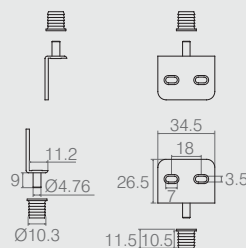

Kit Dobradiça para Vidro 6mm 07.05.060 Pino Lateral

- Material: Aço 1.9 - Bucha em Polímero
- Acabamentos: Cromo (400), Epóxi Preto Fosco (604) e Epóxi Alumínio (611)

Kit Dobradiça Pino Central

Tabela

Código	Descrição	A	B
07.05.065	para vidro 6mm	6	26.5
07.05.441	para MDF 15mm	17	22.7

- Material: Aço 1.9 - Bucha em Polímero
- Acabamentos: Cromo (400) e Epóxi Alumínio (611)

07.05.101 - direita
07.05.102 - esquerda

Kit Dobradiça para Porta de Madeira

07.05.103

- Material: Aço 1.9 - Bucha em polímero
- Acabamentos: Epóxi Preto (604) e Epóxi Cinza (611)

Kit Dobradiça Pino Central

07.05.519

- Material: Aço 1.9 - Bucha em Polímero
- Acabamento: Pintura Epóxi Cinza (611)

Kit Dobradiça para Vidro

07.05.122

- Material: Polímero
- Acabamentos: Alumínio (001), Preto (015) e Branco (005)
- Para vidros com espessura de 4mm