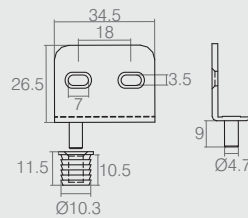

Kit Dobradiça para Vidro 6mm 07.05.060 Pino Lateral

- Material: Aço 1.9 - Bucha em Polímero
- Acabamentos: Cromo (400), Epóxi Preto Fosco (604) e Epóxi Alumínio (611)

Kit Dobradiça Pino Central

Tabela

Código	Descrição	A	B
07.05.065	para vidro 6mm	6	26.5
07.05.441	para MDF 15mm	17	22.7

- Material: Aço 1.9 - Bucha em Polímero
- Acabamentos: Cromo (400) e Epóxi Alumínio (611)

07.05.101 - direita
07.05.102 - esquerda

Kit Dobradiça para Porta de Madeira

07.05.103

- Material: Aço 1.9 - Bucha em polímero
- Acabamentos: Epóxi Preto (604) e Epóxi Cinza (611)

Kit Dobradiça Pino Central

07.05.519

- Material: Aço 1.9 - Bucha em Polímero
- Acabamento: Pintura Epóxi Cinza (611)

Kit Dobradiça para Vidro

07.05.122

- Material: Polímero
- Acabamentos: Alumínio (001), Preto (015) e Branco (005)
- Para vidros com espessura de 4mm