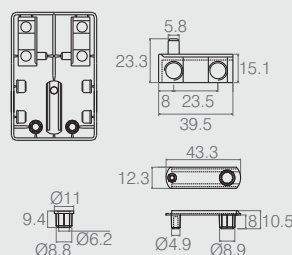

Kit Dobradiça para Vidro 6mm 07.05.060 Pino Lateral

- Material: Aço 1.9 - Bucha em Polímero
- Acabamentos: Cromo (400), Epóxi Preto Fosco (604) e Epóxi Alumínio (611)

Kit Dobradiça Pino Central

Tabela

Código	Descrição	A	B
07.05.065	para vidro 6mm	6	26.5
07.05.441	para MDF 15mm	17	22.7

- Material: Aço 1.9 - Bucha em Polímero
- Acabamentos: Cromo (400) e Epóxi Alumínio (611)

07.05.101 - direita
07.05.102 - esquerda

Kit Dobradiça para Porta de Madeira

07.05.103

- Material: Aço 1.9 - Bucha em polímero
- Acabamentos: Epóxi Preto (604) e Epóxi Cinza (611)

Kit Dobradiça Pino Central

07.05.519

- Material: Aço 1.9 - Bucha em Polímero
- Acabamento: Pintura Epóxi Cinza (611)

Kit Dobradiça para Vidro

07.05.122

- Material: Polímero
- Acabamentos: Alumínio (001), Preto (015) e Branco (005)
- Para vidros com espessura de 4mm