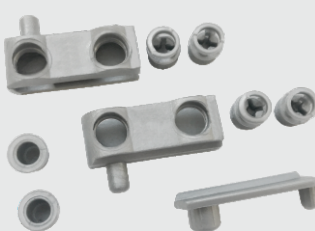

Kit Dobradiça para Vidro 6mm 07.05.060 Pino Lateral

- Material: Aço 1.9 - Bucha em Polímero
- Acabamentos: Cromo (400), Epóxi Preto Fosco (604) e Epóxi Alumínio (611)

Kit Dobradiça Pino Central

Tabela

Código	Descrição	A	B
07.05.065	para vidro 6mm	6	26.5
07.05.441	para MDF 15mm	17	22.7

- Material: Aço 1.9 - Bucha em Polímero
- Acabamentos: Cromo (400) e Epóxi Alumínio (611)

07.05.101 - direita
07.05.102 - esquerda

Kit Dobradiça para Porta de Madeira

07.05.103

- Material: Aço 1.9 - Bucha em polímero
- Acabamentos: Epóxi Preto (604) e Epóxi Cinza (611)

Kit Dobradiça Pino Central

07.05.519

- Material: Aço 1.9 - Bucha em Polímero
- Acabamento: Pintura Epóxi Cinza (611)

Kit Dobradiça para Vidro

07.05.122

- Material: Polímero
- Acabamentos: Alumínio (001), Preto (015) e Branco (005)
- Para vidros com espessura de 4mm