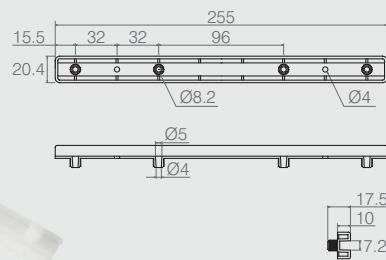

Distanciador 32mm para Corrediça

06.04.011

- Material: Polímero
- Acabamentos: Branco (005) e Alumínio (001)

Distanciador 25mm para Corrediça

06.01.104

- Material: Polímero
- Acabamento: Alumínio (001)

Guia para Gaveta com Cavilha

11.03.125

- Material: Polímero
- Acabamento: Branco (005)

Guia para Gaveta

11.02.001

- Material: Polímero
- Acabamento: Preto (015)
- O pino é destacado da guia e encaixado no furo da cavilha para expandir e auxiliar a fixação

Guia para Gaveta

Tabela

- Material: Polímero
- Acabamento: Preto (015)

Código	A	ØB	C	D
11.02.009	15.7	8	64	---
11.02.080	48	8.3	32	32