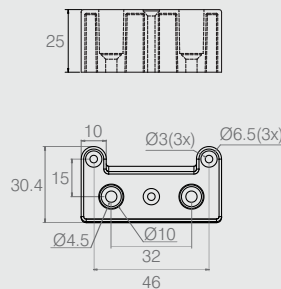

Distanciador 32mm para Corrediça

06.04.011

- Material: Polímero
- Acabamentos: Branco (005) e Alumínio (001)

Distanciador 25mm para Corrediça

06.01.104

- Material: Polímero
- Acabamento: Alumínio (001)

Guia para Gaveta com Cavilha

11.03.125

- Material: Polímero
- Acabamento: Branco (005)

Guia para Gaveta

11.02.001

- Material: Polímero
- Acabamento: Preto (015)
- O pino é destacado da guia e encaixado no furo da cavilha para expandir e auxiliar a fixação

Guia para Gaveta

Tabela

- Material: Polímero
- Acabamento: Preto (015)

Código	A	ØB	C	D
11.02.009	15.7	8	64	---
11.02.080	48	8.3	32	32