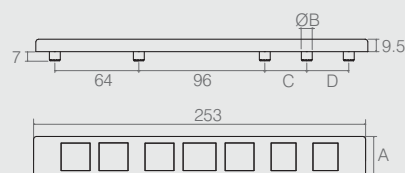

11.03.125

- Material: Polímero
- Acabamento: Branco (005)

Guia para Gaveta

11.02.001

- Material: Polímero
- Acabamento: Preto (015)
- O pino é destacado da guia e encaixado no furo da cavilha para expandir e auxiliar a fixação

Guia para Gaveta

Tabela

- Material: Polímero
- Acabamento: Preto (015)

Código	A	ØB	C	D
11.02.009	15.7	8	64	---
11.02.080	48	8.3	32	32