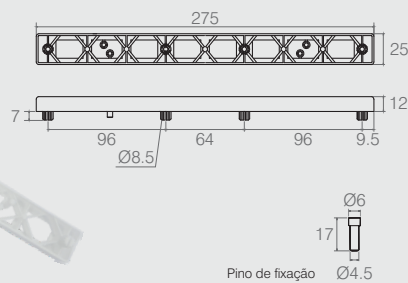

Distanciador 32mm para Corrediça

06.04.011

- Material: Polímero
- Acabamentos: Branco (005) e Alumínio (001)

Distanciador 25mm para Corrediça

06.01.104

- Material: Polímero
- Acabamento: Alumínio (001)

Guia para Gaveta com Cavilha

11.03.125

- Material: Polímero
- Acabamento: Branco (005)

Guia para Gaveta

11.02.001

- Material: Polímero
- Acabamento: Preto (015)
- O pino é destacado da guia e encaixado no furo da cavilha para expandir e auxiliar a fixação

Guia para Gaveta

Tabela

- Material: Polímero
- Acabamento: Preto (015)

Código	A	ØB	C	D
11.02.009	15.7	8	64	---
11.02.080	48	8.3	32	32