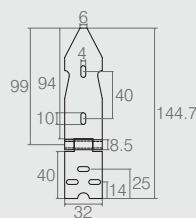

Dobradiça

07.05.006

- Material: Aço 1.5
- Acabamentos: Epóxi Preto Fosco (604) e Ouro Velho Padrão (432)

Dobradiça Raiada

07.05.098

- Material: Aço 1.9
- Acabamento: Ouro Velho (432)

Dobradiça Tipo Lança

07.05.248

- Material: Aço 1.2
- Acabamento: Epóxi Preto Fosco (604)

Dobradiça 175x60

07.05.074

- Material: Aço 1.2
- Acabamentos: Epóxi Preto Fosco (604) e Ouro Velho (432)

Dobradiça Tipo Lança

07.05.043

- Material: Aço 1.2
- Acabamento: Epóxi Preto Fosco (604)