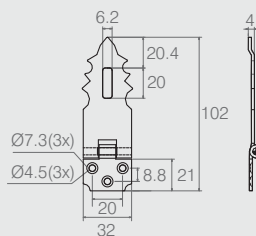

Dobradiça

07.05.006

- Material: Aço 1.5
- Acabamentos: Epóxi Preto Fosco (604) e Ouro Velho Padrão (432)

Dobradiça Raiada

07.05.098

- Material: Aço 1.9
- Acabamento: Ouro Velho (432)

Dobradiça Tipo Lança

07.05.248

- Material: Aço 1.2
- Acabamento: Epóxi Preto Fosco (604)

Dobradiça 175x60

07.05.074

- Material: Aço 1.2
- Acabamentos: Epóxi Preto Fosco (604) e Ouro Velho (432)

Dobradiça Tipo Lança

07.05.043

- Material: Aço 1.2
- Acabamento: Epóxi Preto Fosco (604)