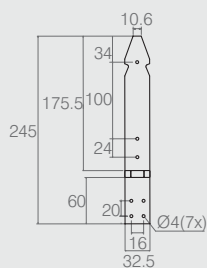

Dobradiça

07.05.006

- Material: Aço 1.5
- Acabamentos: Epóxi Preto Fosco (604) e Ouro Velho Padrão (432)

Dobradiça Raiada

07.05.098

- Material: Aço 1.9
- Acabamento: Ouro Velho (432)

Dobradiça Tipo Lança

07.05.248

- Material: Aço 1.2
- Acabamento: Epóxi Preto Fosco (604)

Dobradiça 175x60

07.05.074

- Material: Aço 1.2
- Acabamentos: Epóxi Preto Fosco (604) e Ouro Velho (432)

Dobradiça Tipo Lança

07.05.043

- Material: Aço 1.2
- Acabamento: Epóxi Preto Fosco (604)