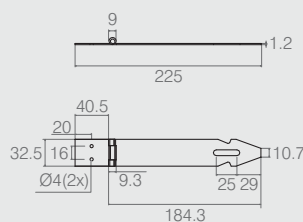

Dobradiça

07.05.006

- Material: Aço 1.5
- Acabamentos: Epóxi Preto Fosco (604) e Ouro Velho Padrão (432)

Dobradiça Raiada

07.05.098

- Material: Aço 1.9
- Acabamento: Ouro Velho (432)

Dobradiça Tipo Lança

07.05.248

- Material: Aço 1.2
- Acabamento: Epóxi Preto Fosco (604)

Dobradiça 175x60

07.05.074

- Material: Aço 1.2
- Acabamentos: Epóxi Preto Fosco (604) e Ouro Velho (432)

Dobradiça Tipo Lança

07.05.043

- Material: Aço 1.2
- Acabamento: Epóxi Preto Fosco (604)