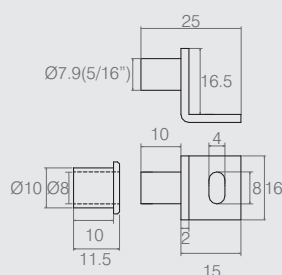

Kit Dobradiça para Porta de Madeira

07.05.068

- Material: Polímero
- Acabamento: Alumínio (001)

Dobradiça para Vidro Meia Lua

Tabela

Código	Descrição	A
07.05.382	para vidro 6mm	6.25
07.05.425	para vidro 8mm	8.25

- Material: Alumínio
- Acabamento: Polido Brilho (201)

Dobradiça Pino 20.15

07.05.054

- Materiais: Aço 1.9 e Polímero
- Acabamento: Zinco Branco (411)
- Acompanha bucha

Dobradiça Cilíndrica

Tabela

Código	A	ØB	C
07.05.520	17	8	8.5
07.05.128	44.5	3/8"	24.5

- Material: Aço
- Acabamento: Zinco Branco (411)

Dobradiça para Balcão Vertical

Tabela

Código	Descrição
07.05.409	sem mola
07.05.500	com mola

- Materiais: Zamac, Aço e Polímero
- Acabamentos: Epóxi Alumínio (611) e Epóxi Preto Fosco (604)