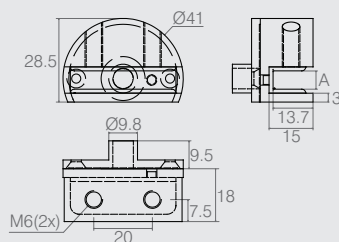

Kit Dobradiça para Porta de Madeira

07.05.068

- Material: Polímero
- Acabamento: Alumínio (001)

Dobradiça para Vidro Meia Lua

Tabela

Código	Descrição	A
07.05.382	para vidro 6mm	6.25
07.05.425	para vidro 8mm	8.25

- Material: Alumínio
- Acabamento: Polido Brilho (201)

Dobradiça Pino 20.15

07.05.054

- Materiais: Aço 1.9 e Polímero
- Acabamento: Zinco Branco (411)
- Acompanha bucha

Dobradiça Cilíndrica

Tabela

Código	A	ØB	C
07.05.520	17	8	8.5
07.05.128	44.5	3/8"	24.5

- Material: Aço
- Acabamento: Zinco Branco (411)

Dobradiça para Balcão Vertical

Tabela

Código	Descrição
07.05.409	sem mola
07.05.500	com mola

- Materiais: Zamac, Aço e Polímero
- Acabamentos: Epóxi Alumínio (611) e Epóxi Preto Fosco (604)