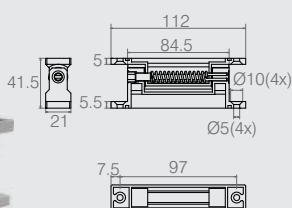

Kit Dobradiça para Porta de Madeira

07.05.068

- Material: Polímero
- Acabamento: Alumínio (001)

Dobradiça para Vidro Meia Lua

Tabela

Código	Descrição	A
07.05.382	para vidro 6mm	6.25
07.05.425	para vidro 8mm	8.25

- Material: Alumínio
- Acabamento: Polido Brilho (201)

Dobradiça Pino 20.15

07.05.054

- Materiais: Aço 1.9 e Polímero
- Acabamento: Zinco Branco (411)
- Acompanha bucha

Dobradiça Cilíndrica

Tabela

Código	A	ØB	C
07.05.520	17	8	8.5
07.05.128	44.5	3/8"	24.5

- Material: Aço
- Acabamento: Zinco Branco (411)

Dobradiça para Balcão Vertical

Tabela

Código	Descrição
07.05.409	sem mola
07.05.500	com mola

- Materiais: Zamac, Aço e Polímero
- Acabamentos: Epóxi Alumínio (611) e Epóxi Preto Fosco (604)