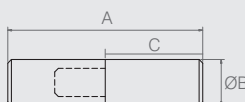

Kit Dobradiça para Porta de Madeira

07.05.068

- Material: Polímero
- Acabamento: Alumínio (001)

Dobradiça para Vidro Meia Lua

Tabela

Código	Descrição	A
07.05.382	para vidro 6mm	6.25
07.05.425	para vidro 8mm	8.25

- Material: Alumínio
- Acabamento: Polido Brilho (201)

Dobradiça Pino 20.15

07.05.054

- Materiais: Aço 1.9 e Polímero
- Acabamento: Zinco Branco (411)
- Acompanha bucha

Dobradiça Cilíndrica

Tabela

Código	A	ØB	C
07.05.520	17	8	8.5
07.05.128	44.5	3/8"	24.5

- Material: Aço
- Acabamento: Zinco Branco (411)

Dobradiça para Balcão Vertical

Tabela

Código	Descrição
07.05.409	sem mola
07.05.500	com mola

- Materiais: Zamac, Aço e Polímero
- Acabamentos: Epóxi Alumínio (611) e Epóxi Preto Fosco (604)