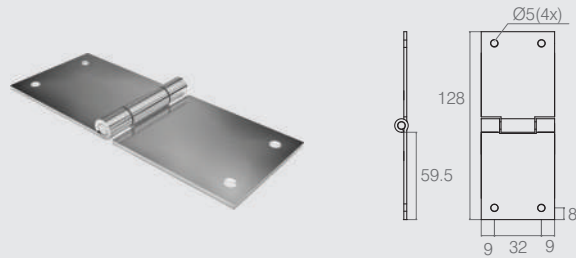

Conjunto Dobradiça Pivô
Tabela

Código	Descrição	A	B
07.05.436	5 furos	20	52
07.05.440	3 furos	-	39

- Material: Aço
- Acabamento: Zinco Amarelo (413)

Dobradiça 50x128
07.05.162

- Material: Aço 1.9
- Acabamento: Zinco Branco (411)

Dobradiça
Tabela

Código	A	B	C	D
07.05.389	46.4	26.5	12.4	4.5
07.05.465	40.9	21	18.8	10.7

- Material: Aço 1.2
- Acabamento: Epóxi Cinza Texturizado (607)

Dobradiça 62mm
07.05.502

- Material: Aço 1.5
- Acabamentos: Pintura Epóxi Preto (604) e Sem Acabamento (901)

Dobradiça Kemp "L"
07.05.507

- Material: Aço 1.9
- Acabamento: Pintura Epóxi Preto Fosco (604)