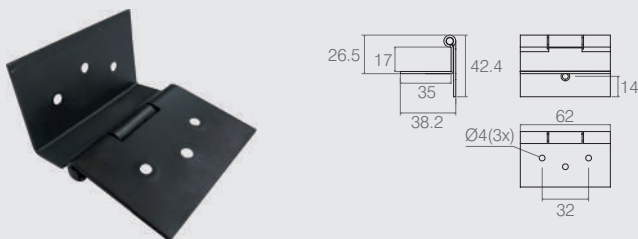

Conjunto Dobradiça Pivô
Tabela

Código	Descrição	A	B
07.05.436	5 furos	20	52
07.05.440	3 furos	-	39

- Material: Aço
- Acabamento: Zinco Amarelo (413)

Dobradiça 50x128
07.05.162

- Material: Aço 1.9
- Acabamento: Zinco Branco (411)

Dobradiça
Tabela

Código	A	B	C	D
07.05.389	46.4	26.5	12.4	4.5
07.05.465	40.9	21	18.8	10.7

- Material: Aço 1.2
- Acabamento: Epóxi Cinza Texturizado (607)

Dobradiça 62mm
07.05.502

- Material: Aço 1.5
- Acabamentos: Pintura Epóxi Preto (604) e Sem Acabamento (901)

Dobradiça Kemp "L"
07.05.507

- Material: Aço 1.9
- Acabamento: Pintura Epóxi Preto Fosco (604)