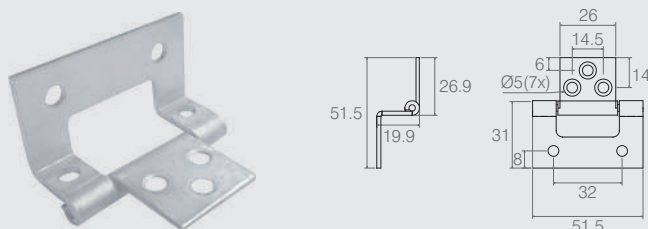

Conjunto Dobradiça Pivô
Tabela

Código	Descrição	A	B
07.05.436	5 furos	20	52
07.05.440	3 furos	-	39

- Material: Aço
- Acabamento: Zinco Amarelo (413)

Dobradiça 50x128
07.05.162

- Material: Aço 1.9
- Acabamento: Zinco Branco (411)

Dobradiça
Tabela

Código	A	B	C	D
07.05.389	46.4	26.5	12.4	4.5
07.05.465	40.9	21	18.8	10.7

- Material: Aço 1.2
- Acabamento: Epóxi Cinza Texturizado (607)

Dobradiça 62mm
07.05.502

- Material: Aço 1.5
- Acabamentos: Pintura Epóxi Preto (604) e Sem Acabamento (901)

Dobradiça Kemp "L"
07.05.507

- Material: Aço 1.9
- Acabamento: Pintura Epóxi Preto Fosco (604)