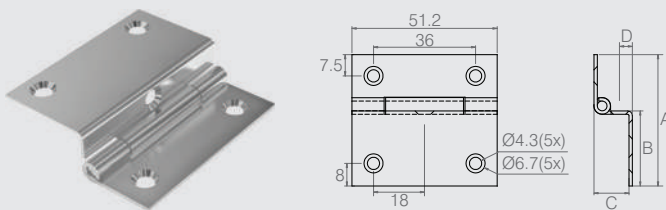

Conjunto Dobradiça Pivô
Tabela

Código	Descrição	A	B
07.05.436	5 furos	20	52
07.05.440	3 furos	-	39

- Material: Aço
- Acabamento: Zinco Amarelo (413)

Dobradiça 50x128
07.05.162

- Material: Aço 1.9
- Acabamento: Zinco Branco (411)

Dobradiça
Tabela

Código	A	B	C	D
07.05.389	46.4	26.5	12.4	4.5
07.05.465	40.9	21	18.8	10.7

- Material: Aço 1.2
- Acabamento: Epóxi Cinza Texturizado (607)

Dobradiça 62mm
07.05.502

- Material: Aço 1.5
- Acabamentos: Pintura Epóxi Preto (604) e Sem Acabamento (901)

Dobradiça Kemp "L"
07.05.507

- Material: Aço 1.9
- Acabamento: Pintura Epóxi Preto Fosco (604)