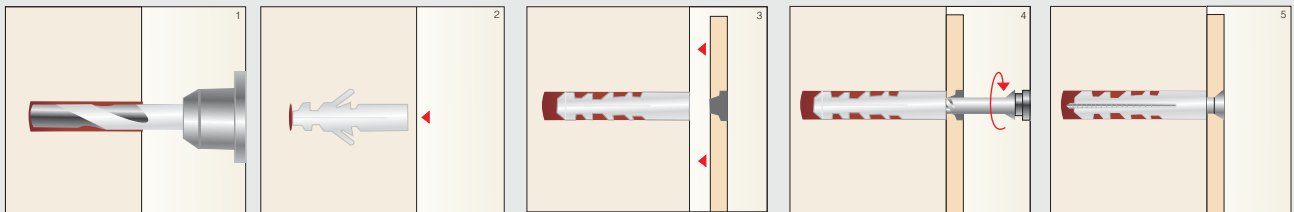

Porca Quadrada

09.04.028

- Material: Aço
- Acabamento: Zinco Branco (411)

Porca

09.07.252

- Material: Aço
- Acabamento: Zinco Branco (411)

Aplicação Bucha Fixadora

Bucha Fixadora Ø8

08.03.228

- Material: Polímero
- Acabamentos: Cinza (030) e Marfim (022)

Bucha de Fixação Ø8 com Cabeça

Tabela

- Material: Polímero
- Acabamento: Cinza (030)
- Utilizada para parafusos de no máximo 1/4"x40