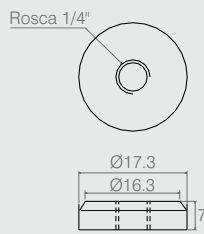

Porca Quadrada

09.04.028

- Material: Aço
- Acabamento: Zinco Branco (411)

Porca

09.07.252

- Material: Aço
- Acabamento: Zinco Branco (411)

Aplicação Bucha Fixadora

Bucha Fixadora Ø8

08.03.228

- Material: Polímero
- Acabamentos: Cinza (030) e Marfim (022)

Bucha de Fixação Ø8 com Cabeça

Tabela

- Material: Polímero
- Acabamento: Cinza (030)
- Utilizada para parafusos de no máximo 1/4"x40