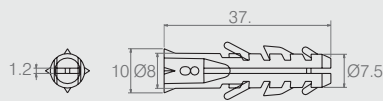

Porca Quadrada

09.04.028

- Material: Aço
- Acabamento: Zinco Branco (411)

Porca

09.07.252

- Material: Aço
- Acabamento: Zinco Branco (411)

Aplicação Bucha Fixadora

Bucha Fixadora Ø8

08.03.228

- Material: Polímero
- Acabamentos: Cinza (030) e Marfim (022)

Bucha de Fixação Ø8 com Cabeça

Tabela

- Material: Polímero
- Acabamento: Cinza (030)
- Utilizada para parafusos de no máximo 1/4"x40