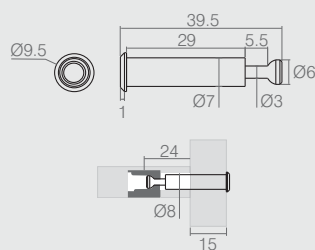

Haste Bigfix Regulável

09.02.174

- Material: Aço
- Acabamento: Zinco Branco (411)

Haste com Anel

Tabela

Código	A	B	C	D	ØE	MDF
09.02.043	70	19.5	44.4	0.6	3.2	25
09.02.010	66	19.5	39.5	0.6	3.2	20
09.02.077	63.9	19.5	38	0.6	3.2	18
09.02.003	61.4	19.5	35.5	0.6	3.2	15
09.02.079	59.6	19.5	32.5	0.6	3.2	12

Código	A	B	C	D	ØE	MDF
09.02.025	65	19.5	37	1	3	18
09.02.110	47	19.5	19.5	1	3	--

* Hastes Usinadas e com Anel

* Hastes Estampadas

- Material: Aço
- Acabamento: Zinco Branco (411)

Haste sem Anel

Tabela

Código	A	B	C	ØD	MDF	X
09.02.085	65	57	4	3.5	18	24
09.02.112*	63	56	3.5	3	18	24
09.02.130	49	42	3.5	3	-	-

* Haste estampada

- Material: Aço
- Acabamento: Zinco Branco (411)

Haste Bigfix

09.02.087

- Material: Aço
- Acabamento: Zinco Branco (411)

Haste Dupla 61" MDF 15

09.02.067

- Material: Zamac
- Acabamento: Sem Acabamento (901)