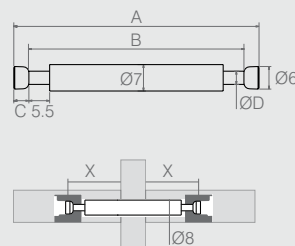

Haste Bigfix Regulável

09.02.174

- Material: Aço
- Acabamento: Zinco Branco (411)

Haste com Anel

Tabela

Código	A	B	C	D	ØE	MDF
09.02.043	70	19.5	44.4	0.6	3.2	25
09.02.010	66	19.5	39.5	0.6	3.2	20
09.02.077	63.9	19.5	38	0.6	3.2	18
09.02.003	61.4	19.5	35.5	0.6	3.2	15
09.02.079	59.6	19.5	32.5	0.6	3.2	12

Código	A	B	C	D	ØE	MDF
09.02.025	65	19.5	37	1	3	18
09.02.110	47	19.5	19.5	1	3	--

* Hastes Usinadas e com Anel

* Hastes Estampadas

- Material: Aço
- Acabamento: Zinco Branco (411)

Haste sem Anel

Tabela

Código	A	B	C	ØD	MDF	X
09.02.085	65	57	4	3.5	18	24
09.02.112*	63	56	3.5	3	18	24
09.02.130	49	42	3.5	3	-	-