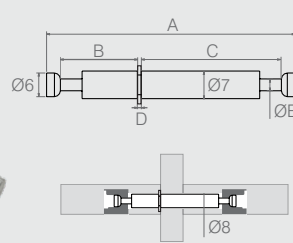

Haste Bigfix Regulável

09.02.174

- Material: Aço
- Acabamento: Zinco Branco (411)

Haste com Anel

Tabela

Código	A	B	C	D	ØE	MDF
09.02.043	70	19.5	44.4	0.6	3.2	25
09.02.010	66	19.5	39.5	0.6	3.2	20
09.02.077	63.9	19.5	38	0.6	3.2	18
09.02.003	61.4	19.5	35.5	0.6	3.2	15
09.02.079	59.6	19.5	32.5	0.6	3.2	12

Código	A	B	C	D	ØE	MDF
09.02.025	65	19.5	37	1	3	18
09.02.110	47	19.5	19.5	1	3	--

* Hastes Usinadas e com Anel

* Hastes Estampadas

- Material: Aço
- Acabamento: Zinco Branco (411)

Haste sem Anel

Tabela

Código	A	B	C	ØD	MDF	X
09.02.085	65	57	4	3.5	18	24
09.02.112*	63	56	3.5	3	18	24
09.02.130	49	42	3.5	3	-	-