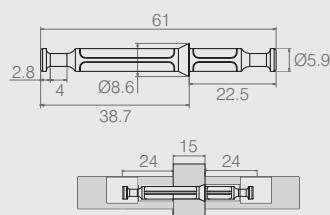

Haste Bigfix Regulável

09.02.174

- Material: Aço
- Acabamento: Zinco Branco (411)

Haste com Anel

Tabela

Código	A	B	C	D	ØE	MDF
09.02.043	70	19.5	44.4	0.6	3.2	25
09.02.010	66	19.5	39.5	0.6	3.2	20
09.02.077	63.9	19.5	38	0.6	3.2	18
09.02.003	61.4	19.5	35.5	0.6	3.2	15
09.02.079	59.6	19.5	32.5	0.6	3.2	12

Código	A	B	C	D	ØE	MDF
09.02.025	65	19.5	37	1	3	18
09.02.110	47	19.5	19.5	1	3	--

* Hastes Usinadas e com Anel

* Hastes Estampadas

- Material: Aço
- Acabamento: Zinco Branco (411)

Haste sem Anel

Tabela

Código	A	B	C	ØD	MDF	X
09.02.085	65	57	4	3.5	18	24
09.02.112*	63	56	3.5	3	18	24
09.02.130	49	42	3.5	3	-	-

* Haste estampada

- Material: Aço
- Acabamento: Zinco Branco (411)

Haste Bigfix

09.02.087

- Material: Aço
- Acabamento: Zinco Branco (411)

Haste Dupla 61" MDF 15

09.02.067

- Material: Zamac
- Acabamento: Sem Acabamento (901)