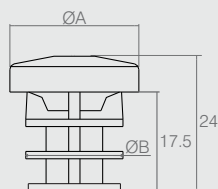

**Ponteira Tubo 5/8"**

05.03.017

- Material: Polímero
- Acabamento: Preto (015)

**Ponteira para Tubo 3/4"**

Tabela

Código	Esp. do tubo	ØA
05.03.108	1.5	16.4
05.03.177	0.9	17.5

- Material: Polímero
- Acabamento: Preto (015)

**Ponteira Anelada para Tubo 1.1/4"**

05.03.044

- Material: Polímero
- Acabamento: Preto (015)

**Ponteira Anelada**

Tabela

Código	Descrição	ØA	ØB
05.03.040	1"	25.8	24
05.03.043	7/8"	22.8	20.5

- Material: Polímero
- Acabamento: Preto (015)
- Fabricado em material flexível

**Ponteira Anelada 1.1/4"**

05.03.182

- Material: Polímero
- Acabamento: Preto (015)