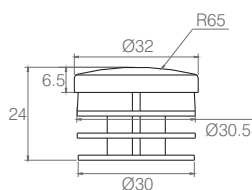

**Ponteira Tubo 5/8"**

05.03.017

- Material: Polímero
- Acabamento: Preto (015)

**Ponteira para Tubo 3/4"**

Tabela

Código	Esp. do tubo	ØA
05.03.108	1.5	16.4
05.03.177	0.9	17.5

- Material: Polímero
- Acabamento: Preto (015)

**Ponteira Anelada para Tubo 1.1/4"**

05.03.044

- Material: Polímero
- Acabamento: Preto (015)

**Ponteira Anelada**

Tabela

Código	Descrição	ØA	ØB
05.03.040	1"	25.8	24
05.03.043	7/8"	22.8	20.5

- Material: Polímero
- Acabamento: Preto (015)
- Fabricado em material flexível

**Ponteira Anelada 1.1/4"**

05.03.182

- Material: Polímero
- Acabamento: Preto (015)