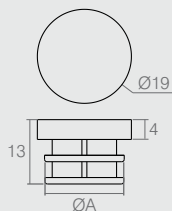

**Ponteira Tubo 5/8"**

05.03.017

- Material: Polímero
- Acabamento: Preto (015)

**Ponteira para Tubo 3/4"**

Tabela

Código	Esp. do tubo	ØA
05.03.108	1.5	16.4
05.03.177	0.9	17.5

- Material: Polímero
- Acabamento: Preto (015)

**Ponteira Anelada para Tubo 1.1/4"**

05.03.044

- Material: Polímero
- Acabamento: Preto (015)

**Ponteira Anelada**

Tabela

Código	Descrição	ØA	ØB
05.03.040	1"	25.8	24
05.03.043	7/8"	22.8	20.5

- Material: Polímero
- Acabamento: Preto (015)
- Fabricado em material flexível

**Ponteira Anelada 1.1/4"**

05.03.182

- Material: Polímero
- Acabamento: Preto (015)