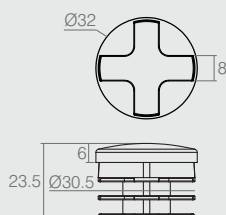

**Ponteira Tubo 5/8"**

05.03.017

- Material: Polímero
- Acabamento: Preto (015)

**Ponteira para Tubo 3/4"**

Tabela

Código	Esp. do tubo	ØA
05.03.108	1.5	16.4
05.03.177	0.9	17.5

- Material: Polímero
- Acabamento: Preto (015)

**Ponteira Anelada para Tubo 1.1/4"**

05.03.044

- Material: Polímero
- Acabamento: Preto (015)

**Ponteira Anelada**

Tabela

Código	Descrição	ØA	ØB
05.03.040	1"	25.8	24
05.03.043	7/8"	22.8	20.5

- Material: Polímero
- Acabamento: Preto (015)
- Fabricado em material flexível

**Ponteira Anelada 1.1/4"**

05.03.182

- Material: Polímero
- Acabamento: Preto (015)