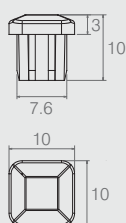

Ponteira Rígida

05.03.190

- Material: Polímero
- Acabamento: Preto (015)

Ponteira

05.03.069

- Material: Polímero
- Acabamento: Preto (015)

Ponteira

05.03.194

- Material: Polímero
- Acabamento: Preto (015)

Bucha para Tubo

05.04.014

- Material: Polímero
- Acabamento: Cinza (738)
- Para tubo 50x50 com parede 1.5mm

Ponteira União Expansível

05.04.013

- Material: Polímero
- Acabamento: Preto (015)
- Para tubo 20x20