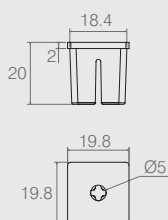

Ponteira Rígida

05.03.190

- Material: Polímero
- Acabamento: Preto (015)

Ponteira

05.03.069

- Material: Polímero
- Acabamento: Preto (015)

Ponteira

05.03.194

- Material: Polímero
- Acabamento: Preto (015)

Bucha para Tubo

05.04.014

- Material: Polímero
- Acabamento: Cinza (738)
- Para tubo 50x50 com parede 1.5mm

Ponteira União Expansível

05.04.013

- Material: Polímero
- Acabamento: Preto (015)
- Para tubo 20x20