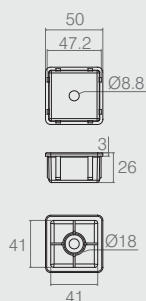

Ponteira Rígida

05.03.190

- Material: Polímero
- Acabamento: Preto (015)

Ponteira

05.03.069

- Material: Polímero
- Acabamento: Preto (015)

Ponteira

05.03.194

- Material: Polímero
- Acabamento: Preto (015)

Bucha para Tubo

05.04.014

- Material: Polímero
- Acabamento: Cinza (738)
- Para tubo 50x50 com parede 1.5mm

Ponteira União Expansível

05.04.013

- Material: Polímero
- Acabamento: Preto (015)
- Para tubo 20x20