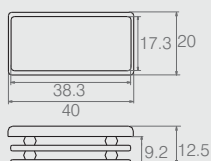

Ponteira Rígida

05.03.190

- Material: Polímero
- Acabamento: Preto (015)

Ponteira

05.03.069

- Material: Polímero
- Acabamento: Preto (015)

Ponteira

05.03.194

- Material: Polímero
- Acabamento: Preto (015)

Bucha para Tubo

05.04.014

- Material: Polímero
- Acabamento: Cinza (738)
- Para tubo 50x50 com parede 1.5mm

Ponteira União Expansível

05.04.013

- Material: Polímero
- Acabamento: Preto (015)
- Para tubo 20x20