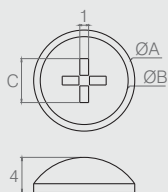

Tampa para Parafuso Philips
Tabela

Código	A	ØB	ØC	Acabamento
10.02.014	9	3	5.5	fosco
10.02.048	8	2.8	4.4	fosco
10.02.056	9	3	5.5	polido

- Material: Polímero
- Acabamento: conforme tabela de cores

Tampa para Parafuso Cabeça Chata 1/4"
10.04.012

- Material: Polímero
- Acabamento: conforme tabela de cores

Tampa para Parafuso Mitofix
Tabela

Código	ØA	ØB	C
10.04.009	14	12	5
10.04.008	11.5	10	4.6

- Material: Polímero
- Acabamento: conforme tabela de cores

Tampa para Parafuso Soberbo
10.05.024

- Material: Polímero
- Acabamento: conforme tabela de cores

Tampa para Tambor Bigfix e Parafuso Allen
Tabela

Código	A	ØB	ØC	Acabamento
10.04.004	8	3	17	fosco
10.04.005	5	3	17	fosco
10.04.022	3.1	4.2	17.7	polido
10.04.016	2.8	3.2	9.5	polido