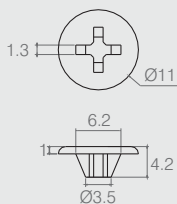

Tampa para Parafuso Philips
Tabela

Código	A	ØB	ØC	Acabamento
10.02.014	9	3	5.5	fosco
10.02.048	8	2.8	4.4	fosco
10.02.056	9	3	5.5	polido

- Material: Polímero
- Acabamento: conforme tabela de cores

Tampa para Parafuso Cabeça Chata 1/4"
10.04.012

- Material: Polímero
- Acabamento: conforme tabela de cores

Tampa para Parafuso Mitofix
Tabela

Código	ØA	ØB	C
10.04.009	14	12	5
10.04.008	11.5	10	4.6

- Material: Polímero
- Acabamento: conforme tabela de cores

Tampa para Parafuso Soberbo
10.05.024

- Material: Polímero
- Acabamento: conforme tabela de cores

Tampa para Tambor Bigfix e Parafuso Allen
Tabela

Código	A	ØB	ØC	Acabamento
10.04.004	8	3	17	fosco
10.04.005	5	3	17	fosco
10.04.022	3.1	4.2	17.7	polido
10.04.016	2.8	3.2	9.5	polido