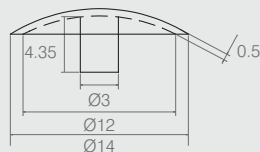

Tampa para Parafuso Philips
Tabela

Código	A	ØB	ØC	Acabamento
10.02.014	9	3	5.5	fosco
10.02.048	8	2.8	4.4	fosco
10.02.056	9	3	5.5	polido

- Material: Polímero
- Acabamento: conforme tabela de cores

Tampa para Parafuso Cabeça Chata 1/4"
10.04.012

- Material: Polímero
- Acabamento: conforme tabela de cores

Tampa para Parafuso Mitofix
Tabela

Código	ØA	ØB	C
10.04.009	14	12	5
10.04.008	11.5	10	4.6

- Material: Polímero
- Acabamento: conforme tabela de cores