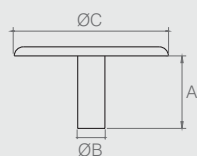

Tampa para Parafuso Philips
Tabela

Código	A	ØB	ØC	Acabamento
10.02.014	9	3	5.5	fosco
10.02.048	8	2.8	4.4	fosco
10.02.056	9	3	5.5	polido

- Material: Polímero
- Acabamento: conforme tabela de cores

Tampa para Parafuso Cabeça Chata 1/4"
10.04.012

- Material: Polímero
- Acabamento: conforme tabela de cores

Tampa para Parafuso Mitofix
Tabela

Código	ØA	ØB	C
10.04.009	14	12	5
10.04.008	11.5	10	4.6

- Material: Polímero
- Acabamento: conforme tabela de cores

Tampa para Parafuso Soberbo
10.05.024

- Material: Polímero
- Acabamento: conforme tabela de cores

Tampa para Tambor Bigfix e Parafuso Allen
Tabela

Código	A	ØB	ØC	Acabamento
10.04.004	8	3	17	fosco
10.04.005	5	3	17	fosco
10.04.022	3.1	4.2	17.7	polido
10.04.016	2.8	3.2	9.5	polido