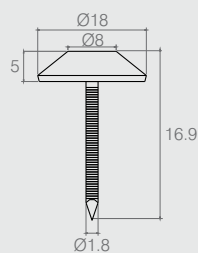

Ponteira Fechada Ø16

05.03.058

- Material: Polímero
- Acabamentos: Branco (005) e Preto (015)

Tachão Redondo

08.05.008

- Material: Aço
- Acabamento: Epóxi Preto (604)

Tachão Redondo

08.05.101

- Material: Aço
- Acabamento: Epóxi Preto Fosco (604)

Tachão Quadrado 16x16

08.05.012

- Material: Aço
- Acabamentos: Epóxi Preto (604) e Ouro Velho (432)