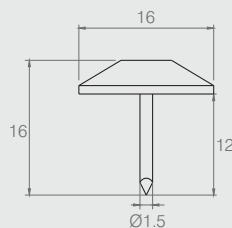

Ponteira Fechada Ø16

05.03.058

- Material: Polímero
- Acabamentos: Branco (005) e Preto (015)

Tachão Redondo

08.05.008

- Material: Aço
- Acabamento: Epóxi Preto (604)

Tachão Redondo

08.05.101

- Material: Aço
- Acabamento: Epóxi Preto Fosco (604)

Tachão Quadrado 16x16

08.05.012

- Material: Aço
- Acabamentos: Epóxi Preto (604) e Ouro Velho (432)