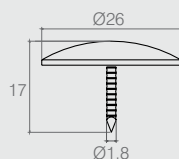

Ponteira Fechada Ø16

05.03.058

- Material: Polímero
- Acabamentos: Branco (005) e Preto (015)

Tachão Redondo

08.05.008

- Material: Aço
- Acabamento: Epóxi Preto (604)

Tachão Redondo

08.05.101

- Material: Aço
- Acabamento: Epóxi Preto Fosco (604)

Tachão Quadrado 16x16

08.05.012

- Material: Aço
- Acabamentos: Epóxi Preto (604) e Ouro Velho (432)