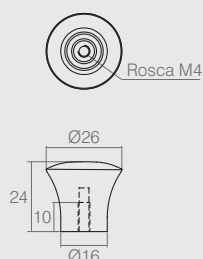

**Puxador de Embutir**

**03.01.042**

- Material: Polímero
- Acabamento: Cromo (400)

**Puxador Embutido Quadrado**

**03.01.032**

- Material: Polímero
- Acabamentos: Branco (005) e Preto (015)

**Puxador Coleira**

**03.01.009**

- Material: Polímero
- Acabamentos: Branco (005) e Alumínio (001)

**Puxador Embutido**

**03.01.029**

- Material: Polímero
- Acabamentos: Branco (005), Cinza Metálico (100) e Preto (015)

**Puxador**

**03.02.028**

- Material: Zamac
- Acabamento: Steel (423)