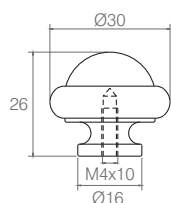

Puxador Santa Cruz

03.02.002

- Material: Zamac
- Acabamento: Ouro Velho (432)