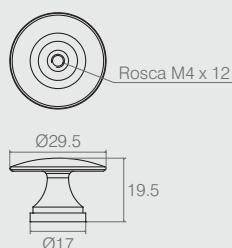

**Puxador Bola**

**03.02.039**

- Material: Zamac
- Acabamento: Ouro Velho (442)

**Puxador Santa Cruz**

**03.02.002**

- Material: Zamac
- Acabamento: Ouro Velho (432)

**Puxador Cilíndrico**

**03.02.029**

- Material: Zamac
- Acabamentos: Ouro Velho (432) e Prata PU (605)

**Puxador Ø29.5**

**03.02.026**

- Material: Zamac
- Acabamentos: Ouro Velho (432), Tinta Steel (423) e Epóxi Preto (604)

**Puxador Ponto**