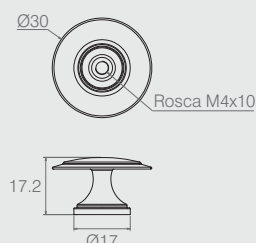

**Puxador Bola**

**03.02.039**

- Material: Zamac
- Acabamento: Ouro Velho (442)

**Puxador Santa Cruz**

**03.02.002**

- Material: Zamac
- Acabamento: Ouro Velho (432)

**Puxador Cilíndrico**

**03.02.029**

- Material: Zamac
- Acabamentos: Ouro Velho (432) e Prata PU (605)

**Puxador Ø29.5**

**03.02.026**

- Material: Zamac
- Acabamentos: Ouro Velho (432), Tinta Steel (423) e Epóxi Preto (604)

**Puxador Ponto**

**03.02.037**

- Material: Zamac
- Acabamentos: Epóxi Preto (604) e Ouro Velho (432)