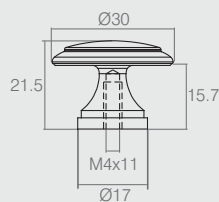

**Puxador Bola**

**03.02.039**

- Material: Zamac
- Acabamento: Ouro Velho (442)

**Puxador Santa Cruz**

**03.02.002**

- Material: Zamac
- Acabamento: Ouro Velho (432)

**Puxador Cilíndrico**

**03.02.029**

- Material: Zamac
- Acabamentos: Ouro Velho (432) e Prata PU (605)

**Puxador Ø29.5**

**03.02.026**

- Material: Zamac
- Acabamentos: Ouro Velho (432), Tinta Steel (423) e Epóxi Preto (604)

**Puxador Ponto**