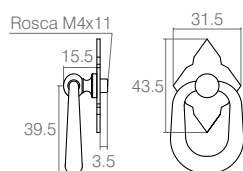

Puxador Pêndulo

03.02.033

- Material: Zamac
- Acabamento: Ouro Oxidado (442)

Puxador Alça com Espelho

03.05.045

- Material Alça: Zamac
- Material Suporte/Espelho: Aço

Puxador Alça Santa Fé

Tabela

Código	Rosca A
03.06.029	3/16"x5
03.06.045	M4x5

- Material Pino: Aço
- Material Alça: Zamac
- Acabamentos: Epóxi Preto (604) e Ouro Velho (432)

Puxador Santa Fé

Tabela

Código	ØA	B	C
03.05.025	44	7.25	3/16"x9
03.05.008	36.5	8.75	3/16"x10

- Material Alça: Zamac
- Material Espelho/Pino: Aço
- Acabamento: Epóxi Preto (604)

Puxador Losango

Tabela

Código	A
03.05.027	sem furos
03.05.049	com furos 50 (Ø3)

- Materiais: Zamac/Aço
- Acabamentos: Epóxi Preto Fosco (604) e Ouro velho (432)