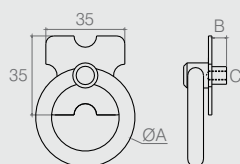

Puxador Pêndulo

03.02.033

- Material: Zamac
- Acabamento: Ouro Oxidado (442)

Puxador Alça com Espelho

03.05.045

- Material Alça: Zamac
- Material Suporte/Espelho: Aço

Puxador Alça Santa Fé

Tabela

Código	Rosca A
03.06.029	3/16"x5
03.06.045	M4x5

- Material Pino: Aço
- Material Alça: Zamac
- Acabamentos: Epóxi Preto (604) e Ouro Velho (432)

Puxador Santa Fé

Tabela

Código	ØA	B	C
03.05.025	44	7.25	3/16"x9
03.05.008	36.5	8.75	3/16"x10

- Material Alça: Zamac
- Material Espelho/Pino: Aço
- Acabamento: Epóxi Preto (604)

Puxador Losango

Tabela

Código	A
03.05.027	sem furos
03.05.049	com furos 50 (Ø3)

- Materiais: Zamac/Aço
- Acabamentos: Epóxi Preto Fosco (604) e Ouro velho (432)