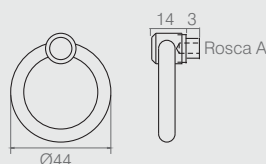

Puxador Pêndulo

03.02.033

- Material: Zamac
- Acabamento: Ouro Oxidado (442)

Puxador Alça com Espelho

03.05.045

- Material Alça: Zamac
- Material Suporte/Espelho: Aço

Puxador Alça Santa Fé

Tabela

Código	Rosca A
03.06.029	3/16"x5
03.06.045	M4x5

- Material Pino: Aço
- Material Alça: Zamac
- Acabamentos: Epóxi Preto (604) e Ouro Velho (432)

Puxador Santa Fé

Tabela

Código	ØA	B	C
03.05.025	44	7.25	3/16"x9
03.05.008	36.5	8.75	3/16"x10

- Material Alça: Zamac
- Material Espelho/Pino: Aço
- Acabamento: Epóxi Preto (604)

Puxador Losango

Tabela

Código	A
03.05.027	sem furos
03.05.049	com furos 50 (Ø3)

- Materiais: Zamac/Aço
- Acabamentos: Epóxi Preto Fosco (604) e Ouro velho (432)