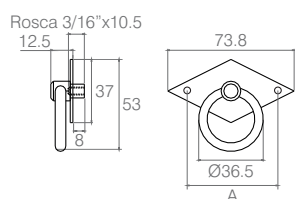

Código	Rosca A
03.06.029	3/16"x5
03.06.045	M4x5

- Material Pino: Aço
- Material Alça: Zamac
- Acabamentos: Epóxi Preto (604) e Ouro Velho (432)

Puxador Santa Fé

Tabela

Código	ØA	B	C
03.05.025	44	7.25	3/16"x9
03.05.008	36.5	8.75	3/16"x10

- Material Alça: Zamac
- Material Espelho/Pino: Aço
- Acabamento: Epóxi Preto (604)

Puxador Losango

Tabela

Código	A
03.05.027	sem furos
03.05.049	com furos 50 (Ø3)

- Materiais: Zamac/Aço
- Acabamentos: Epóxi Preto Fosco (604) e Ouro velho (432)