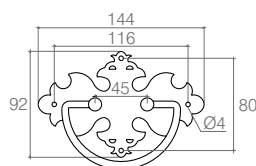

03.05.031

- Material Pino/Alça: Zamac
- Material Espelho: Aço
- Acabamento: Epóxi Preto (604)

Puxador Decorativo

03.05.032

- Material: Aço
- Acabamento: Epóxi Preto (604)
- Acompanha: parafuso cabeça flangeada M4x22