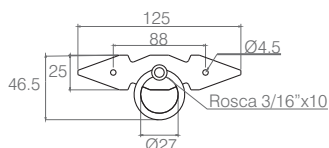

Puxador Losango

03.05.046

- Material: Aço
- Acabamento: Ouro Velho (432)

Puxador Ponta de Lança

03.05.017

- Material Pino/Alça: Zamac
- Material Espelho: Aço
- Acabamento: Epóxi Preto (604)

Puxador Decorativo

03.05.031

- Material Pino/Alça: Zamac
- Material Espelho: Aço
- Acabamento: Epóxi Preto (604)

Puxador Decorativo

03.05.032

- Material: Aço
- Acabamento: Epóxi Preto (604)
- Acompanha: parafuso cabeça flangeada M4x22