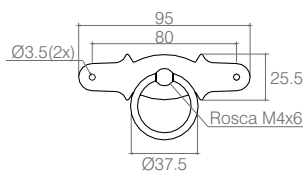

Puxador Losango

03.05.046

- Material: Aço
- Acabamento: Ouro Velho (432)

Puxador Ponta de Lança

03.05.017

- Material Pino/Alça: Zamac
- Material Espelho: Aço
- Acabamento: Epóxi Preto (604)

Puxador Decorativo

03.05.031

- Material Pino/Alça: Zamac
- Material Espelho: Aço
- Acabamento: Epóxi Preto (604)

Puxador Decorativo

03.05.032

- Material: Aço
- Acabamento: Epóxi Preto (604)
- Acompanha: parafuso cabeça flangeada M4x22