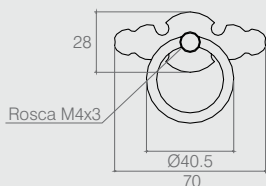

Puxador Losango

03.05.046

- Material: Aço
- Acabamento: Ouro Velho (432)

Puxador Ponta de Lança

03.05.017

- Material Pino/Alça: Zamac
- Material Espelho: Aço
- Acabamento: Epóxi Preto (604)

Puxador Decorativo

03.05.031

- Material Pino/Alça: Zamac
- Material Espelho: Aço
- Acabamento: Epóxi Preto (604)

Puxador Decorativo

03.05.032

- Material: Aço
- Acabamento: Epóxi Preto (604)
- Acompanha: parafuso cabeça flangeada M4x22