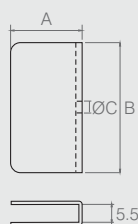

03.04.003

- Material: Zamac
- Acabamento: Cromo (400)

Puxador ADM

Tabela

Código	A	B	C
03.03.031	256	M4x10	35
03.03.004	192	M4x10	35
03.03.001	128	M4x10	35
03.03.003	96	M4x10	35

- Material: Aço Ø9
- Acabamentos: Cromo (400) e Sem Acabamento (901)

Puxador para Porta de Vidro Tipo "U"

Tabela

Código	A	B	ØC
03.01.002	22	40	-
03.01.004	15.5	24	3

- Material: Aço
- Acabamentos: Cromo (400) e Epóxi Preto (604)