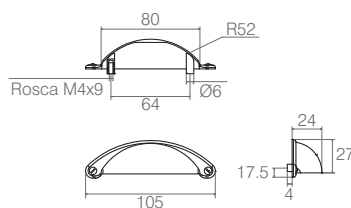

Puxador Concha

03.04.008

- Material: Zamac
- Acabamentos: Ouro Velho (432), Cromo (400) e Epóxi Preto (604)

Puxador Concha

03.04.079

- Material: Zamac
- Acabamento: Ouro Velho (432) e Steel (423)

Puxador ADC 96

03.04.003

- Material: Zamac
- Acabamento: Cromo (400)

Puxador ADM

Tabela

Código	A	B	C
03.03.031	256	M4x10	35
03.03.004	192	M4x10	35
03.03.001	128	M4x10	35
03.03.003	96	M4x10	35

- Material: Aço Ø9
- Acabamentos: Cromo (400) e Sem Acabamento (901)

Puxador para Porta de Vidro Tipo "U"

Tabela

Código	A	B	ØC
03.01.002	22	40	-
03.01.004	15.5	24	3

- Material: Aço
- Acabamentos: Cromo (400) e Epóxi Preto (604)