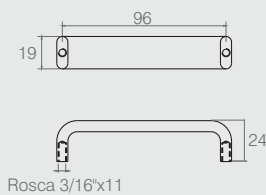

Puxador Concha

03.04.008

- Material: Zamac
- Acabamentos: Ouro Velho (432), Cromo (400) e Epóxi Preto (604)

Puxador Concha

03.04.079

- Material: Zamac
- Acabamento: Ouro Velho (432) e Steel (423)

Puxador ADC 96

03.04.003

- Material: Zamac
- Acabamento: Cromo (400)

Puxador ADM

Tabela

Código	A	B	C
03.03.031	256	M4x10	35
03.03.004	192	M4x10	35
03.03.001	128	M4x10	35
03.03.003	96	M4x10	35

- Material: Aço Ø9
- Acabamentos: Cromo (400) e Sem Acabamento (901)

Puxador para Porta de Vidro Tipo "U"

Tabela

Código	A	B	ØC
03.01.002	22	40	-
03.01.004	15.5	24	3

- Material: Aço
- Acabamentos: Cromo (400) e Epóxi Preto (604)