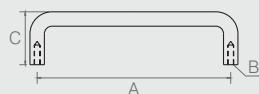

Puxador Concha

03.04.008

- Material: Zamac
- Acabamentos: Ouro Velho (432), Cromo (400) e Epóxi Preto (604)

Puxador Concha

03.04.079

- Material: Zamac
- Acabamento: Ouro Velho (432) e Steel (423)

Puxador ADC 96

03.04.003

- Material: Zamac
- Acabamento: Cromo (400)

Puxador ADM

Tabela

Código	A	B	C
03.03.031	256	M4x10	35
03.03.004	192	M4x10	35
03.03.001	128	M4x10	35
03.03.003	96	M4x10	35

- Material: Aço Ø9
- Acabamentos: Cromo (400) e Sem Acabamento (901)