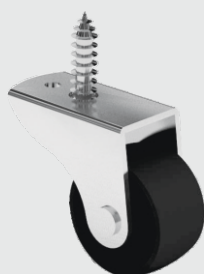

RB 30 Fixo Gavetinha

12.02.008

- Capacidade de carga estática: 15kg
- Capacidade de carga dinâmica: 10kg
- Materiais: Aço e Polímero
- Acabamento Chapa: Zinco Branco (411)
- Acabamento: Preto (015)

RB 30 Fixo com Suporte Plano

12.02.020

Sem Trava

- Capacidade de carga estática: 15kg
- Capacidade de carga dinâmica: 10kg
- Materiais: Aço e Polímero
- Acabamento Chapa: Zinco Branco (411)
- Acabamento: Preto (015)

RB 30 Fixo com Parafuso

12.02.033

Sem Trava

- Capacidade de carga estática: 15kg
- Capacidade de carga dinâmica: 10kg
- Materiais: Aço e Polímero
- Acabamento Chapa: Zinco Branco (411)
- Acabamento: Preto (015)

7

Rodízios

Rodízio Mini Gavetinha

12.02.054

Sem Trava

- Capacidade de carga dinâmica: 15kg
- Capacidade de carga estática: 20kg
- Materiais: Aço e Polímero
- Acabamento Chapa: Zinco Branco (411)
- Acabamento Roleta: Cinza Social (008)

Rodízio Gavetinha