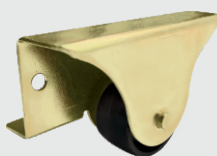

RB 30 Fixo Gavetinha

12.02.008

- Capacidade de carga estática: 15kg
- Capacidade de carga dinâmica: 10kg
- Materiais: Aço e Polímero
- Acabamento Chapa: Zinco Branco (411)
- Acabamento: Preto (015)

RB 30 Fixo com Suporte Plano

12.02.020

Sem Trava

- Capacidade de carga estática: 15kg
- Capacidade de carga dinâmica: 10kg
- Materiais: Aço e Polímero
- Acabamento Chapa: Zinco Branco (411)
- Acabamento: Preto (015)

RB 30 Fixo com Parafuso

12.02.033

Sem Trava

- Capacidade de carga estática: 15kg
- Capacidade de carga dinâmica: 10kg
- Materiais: Aço e Polímero
- Acabamento Chapa: Zinco Branco (411)
- Acabamento: Preto (015)

7

Rodízios

Rodízio Mini Gavetinha

12.02.054

Sem Trava

- Capacidade de carga dinâmica: 15kg
- Capacidade de carga estática: 20kg
- Materiais: Aço e Polímero
- Acabamento Chapa: Zinco Branco (411)
- Acabamento Roleta: Cinza Social (008)

Rodízio Gavetinha