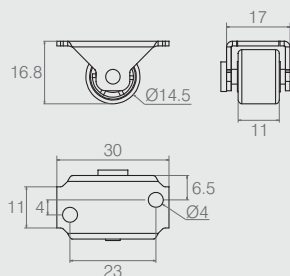

RB 30 Fixo Gavetinha

12.02.008

- Capacidade de carga estática: 15kg
- Capacidade de carga dinâmica: 10kg
- Materiais: Aço e Polímero
- Acabamento Chapa: Zinco Branco (411)
- Acabamento: Preto (015)

RB 30 Fixo com Suporte Plano

12.02.020

Sem Trava

- Capacidade de carga estática: 15kg
- Capacidade de carga dinâmica: 10kg
- Materiais: Aço e Polímero
- Acabamento Chapa: Zinco Branco (411)
- Acabamento: Preto (015)

RB 30 Fixo com Parafuso

12.02.033

Sem Trava

- Capacidade de carga estática: 15kg
- Capacidade de carga dinâmica: 10kg
- Materiais: Aço e Polímero
- Acabamento Chapa: Zinco Branco (411)
- Acabamento: Preto (015)

7

Rodízios

Rodízio Mini Gavetinha

12.02.049

Sem Trava

- Capacidade de carga estática: 10kg
- Materiais: Aço e Polímero
- Acabamento Chapa: Zinco Amarelo (413)
- Acabamento Roleta: Preto (015)