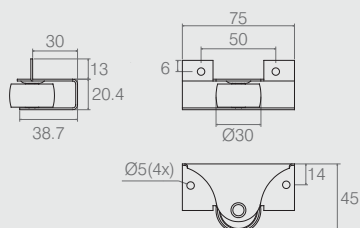

RB 30 Fixo Gavetinha

12.02.008

- Capacidade de carga estática: 15kg
- Capacidade de carga dinâmica: 10kg
- Materiais: Aço e Polímero
- Acabamento Chapa: Zinco Branco (411)
- Acabamento: Preto (015)

RB 30 Fixo com Suporte Plano

12.02.033

Sem Trava

- Capacidade de carga estática: 15kg
- Capacidade de carga dinâmica: 10kg
- Materiais: Aço e Polímero
- Acabamento Chapa: Zinco Branco (411)
- Acabamento: Preto (015)

7

Rodízios

Rodízio Mini Gavetinha

12.02.054

Sem Trava

- Capacidade de carga dinâmica: 15kg
- Capacidade de carga estática: 20kg
- Materiais: Aço e Polímero
- Acabamento Chapa: Zinco Branco (411)
- Acabamento Roleta: Cinza Social (008)

Rodízio Gavetinha

12.02.049

Sem Trava

- Capacidade de carga estática: 10kg
- Materiais: Aço e Polímero
- Acabamento Chapa: Zinco Amarelo (413)
- Acabamento Roleta: Preto (015)