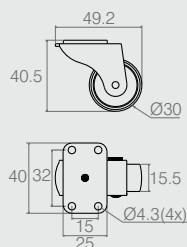

RB 30 Fixo Gavetinha

12.02.008

- Capacidade de carga estática: 15kg
- Capacidade de carga dinâmica: 10kg
- Materiais: Aço e Polímero
- Acabamento Chapa: Zinco Branco (411)
- Acabamento: Preto (015)

RB 30 Fixo com Suporte Plano

12.02.020

Sem Trava

- Capacidade de carga estática: 15kg
- Capacidade de carga dinâmica: 10kg
- Materiais: Aço e Polímero
- Acabamento Chapa: Zinco Branco (411)
- Acabamento: Preto (015)

RB 30 Fixo com Parafuso

12.02.033

Sem Trava

- Capacidade de carga estática: 15kg
- Capacidade de carga dinâmica: 10kg
- Materiais: Aço e Polímero
- Acabamento Chapa: Zinco Branco (411)
- Acabamento: Preto (015)

7

Rodízios

Rodízio Mini Gavetinha

12.02.049

Sem Trava

- Capacidade de carga estática: 10kg
- Materiais: Aço e Polímero
- Acabamento Chapa: Zinco Amarelo (413)
- Acabamento Roleta: Preto (015)