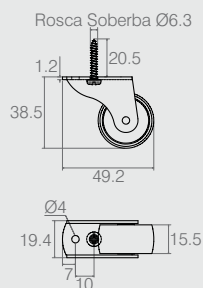

RB 30 Fixo Gavetinha

12.02.008

- Capacidade de carga estática: 15kg
- Capacidade de carga dinâmica: 10kg
- Materiais: Aço e Polímero
- Acabamento Chapa: Zinco Branco (411)
- Acabamento: Preto (015)

RB 30 Fixo com Suporte Plano

12.02.020

Sem Trava

- Capacidade de carga estática: 15kg
- Capacidade de carga dinâmica: 10kg
- Materiais: Aço e Polímero
- Acabamento Chapa: Zinco Branco (411)
- Acabamento: Preto (015)

RB 30 Fixo com Parafuso

12.02.033

Sem Trava

- Capacidade de carga estática: 15kg
- Capacidade de carga dinâmica: 10kg
- Materiais: Aço e Polímero
- Acabamento Chapa: Zinco Branco (411)
- Acabamento: Preto (015)

7

Rodízios

Rodízio Mini Gavetinha

12.02.054

Sem Trava

- Capacidade de carga dinâmica: 15kg
- Capacidade de carga estática: 20kg
- Materiais: Aço e Polímero
- Acabamento Chapa: Zinco Branco (411)
- Acabamento Roleta: Cinza Social (008)

Rodízio Gavetinha