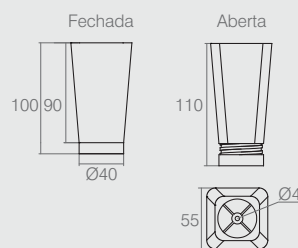

Sapata Plástica

02.02.169

- Material: Polímero
- Acabamento: Cinza Véu (125)

Sapata Quadrada Regulável

Tabela

Código	A	B
02.03.305	70.5	83
02.03.334	50.5	58.5

- Materiais: Polímero e Aço
- Acabamentos: Cromo (400), Marrom (011), Bege Fosco (734) e Cinza (733)

Sapata Quadrada Regulável

02.03.309

- Material: Polímero
- Acabamento: Cromo (400)

Sapata Quadrada com Regulagem

Tabela

Código	Descrição
02.03.214	c/ furos
02.03.300	s/ furos

- Material: Polímero
- Acabamentos: Preto (015) e Cinza Véu (125)

Sapata

02.02.198

- Material: Polímero
- Acabamentos: Branco (005) e Alumínio (001)