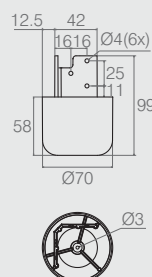

Sapata Plástica

02.02.169

- Material: Polímero
- Acabamento: Cinza Véu (125)

Sapata Quadrada Regulável

Tabela

Código	A	B
02.03.305	70.5	83
02.03.334	50.5	58.5

- Materiais: Polímero e Aço
- Acabamentos: Cromo (400), Marrom (011), Bege Fosco (734) e Cinza (733)

Sapata Quadrada Regulável

02.03.309

- Material: Polímero
- Acabamento: Cromo (400)

Sapata Quadrada com Regulagem

Tabela

Código	Descrição
02.03.214	c/ furos
02.03.300	s/ furos

- Material: Polímero
- Acabamentos: Preto (015) e Cinza Véu (125)

Sapata

02.02.198

- Material: Polímero
- Acabamentos: Branco (005) e Alumínio (001)