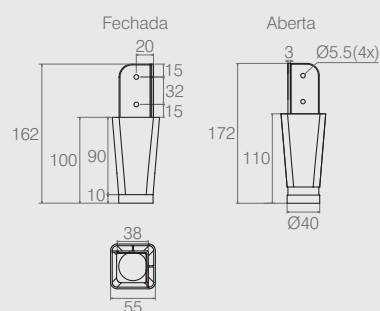

Sapata Plástica

02.02.169

- Material: Polímero
- Acabamento: Cinza Véu (125)

Sapata Quadrada Regulável

Tabela

Código	A	B
02.03.305	70.5	83
02.03.334	50.5	58.5

- Materiais: Polímero e Aço
- Acabamentos: Cromo (400), Marrom (011), Bege Fosco (734) e Cinza (733)

Sapata Quadrada Regulável

02.03.309

- Material: Polímero
- Acabamento: Cromo (400)

Sapata Quadrada com Regulagem

Tabela

Código	Descrição
02.03.214	c/ furos
02.03.300	s/ furos

- Material: Polímero
- Acabamentos: Preto (015) e Cinza Véu (125)

Sapata

02.02.198

- Material: Polímero
- Acabamentos: Branco (005) e Alumínio (001)