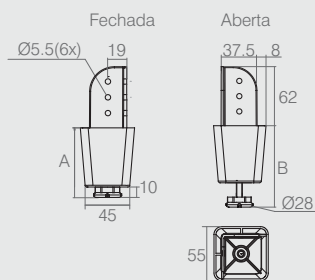

Sapata Plástica

02.02.169

- Material: Polímero
- Acabamento: Cinza Véu (125)

Sapata Quadrada Regulável

Tabela

Código	A	B
02.03.305	70.5	83
02.03.334	50.5	58.5

- Materiais: Polímero e Aço
- Acabamentos: Cromo (400), Marrom (011), Bege Fosco (734) e Cinza (733)

Sapata Quadrada Regulável

02.03.309

- Material: Polímero
- Acabamento: Cromo (400)

Sapata Quadrada com Regulagem

Tabela

Código	Descrição
02.03.214	c/ furos
02.03.300	s/ furos

- Material: Polímero
- Acabamentos: Preto (015) e Cinza Véu (125)

Sapata

02.02.198

- Material: Polímero
- Acabamentos: Branco (005) e Alumínio (001)