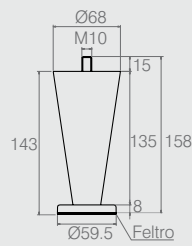

Pé Regulável

02.03.433

- Material: Polímero
- Acabamento: Preto (015)

Sapata 46x120mm para Cama Box

02.03.177

- Sapatas com rodízio são encontradas no Grupo 1.
- Utilizada em cama box.
- Materiais: Polímero e Aço
- Acabamentos: Alumínio (001) e Preto (015)

Tabela

Código	Modelo	A
02.03.170	1	fechado 81/aberto 111
02.03.437	2	fechado 55/aberto 85

- Materiais: Aço e Polímero
- Acabamento: Zinco Branco (411)