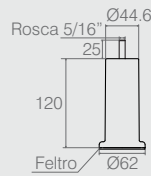

Pé Regulável

02.03.433

- Material: Polímero
- Acabamento: Preto (015)

Sapata 46x120mm para Cama Box

02.03.177

- Sapatas com rodízio são encontradas no Grupo 1.
- Utilizada em cama box.
- Materiais: Polímero e Aço
- Acabamentos: Alumínio (001) e Preto (015)

Sapata Cônica

02.02.102

- Materiais: Polímero e Aço
- Acabamentos: Chocolate (028) e Cromo (400)

Sapata de Cozinha Regulável

02.03.108

- Material: Polímero
- Acabamentos: Alumínio (001) e Branco (005)

Sapata Central Regulável

Tabela

Código	Modelo	A
02.03.170	1	fechado 81/aberto 111
02.03.437	2	fechado 55/aberto 85

- Materiais: Aço e Polímero
- Acabamento: Zinco Branco (411)