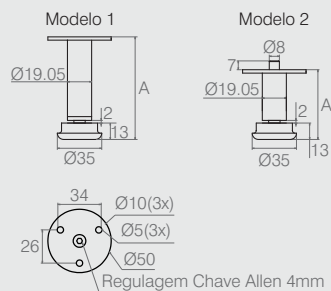

Sapata Cônica

02.02.102

- Materiais: Polímero e Aço
- Acabamentos: Chocolate (028) e Cromo (400)

Sapata de Cozinha Regulável

02.03.108

- Material: Polímero
- Acabamentos: Alumínio (001) e Branco (005)

Sapata Central Regulável

Tabela

Código	Modelo	A
02.03.170	1	fechado 81/aberto 111
02.03.437	2	fechado 55/aberto 85

- Materiais: Aço e Polímero
- Acabamento: Zinco Branco (411)