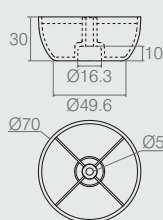

Sapata 40x40

02.02.300

- Material: Polímero
- Acabamento: Branco (005)

Sapata Redonda

02.02.204

- Material: Polímero
- Acabamentos: Branco (005) e Preto (015)

Sapata Redonda

Tabela

Código	ØA	B	ØC	D
02.02.080	6	77	32	13.5
02.02.011	6	60	22	31

- Material: Polímero
- Acabamentos: Alumínio (001) e Preto (015)

Sapata de Rack

Tabela

Código	A	ØB	C	ØD
02.02.205	59	70	37	7
02.02.115	49.5	48	23	4.5
02.02.276	40	50	20	5