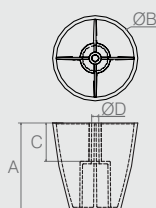

Sapata 40x40

02.02.300

- Material: Polímero
- Acabamento: Branco (005)

Sapata Redonda

02.02.204

- Material: Polímero
- Acabamentos: Branco (005) e Preto (015)

Sapata Redonda

Tabela

Código	ØA	B	ØC	D
02.02.080	6	77	32	13.5
02.02.011	6	60	22	31

- Material: Polímero
- Acabamentos: Alumínio (001) e Preto (015)

Sapata de Rack

Tabela

Código	A	ØB	C	ØD
02.02.205	59	70	37	7
02.02.115	49.5	48	23	4.5
02.02.276	40	50	20	5