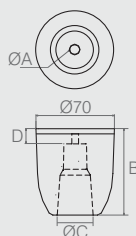

Sapata 40x40

02.02.300

- Material: Polímero
- Acabamento: Branco (005)

Sapata Redonda

02.02.204

- Material: Polímero
- Acabamentos: Branco (005) e Preto (015)

Sapata Redonda

Tabela

Código	ØA	B	ØC	D
02.02.080	6	77	32	13.5
02.02.011	6	60	22	31

- Material: Polímero
- Acabamentos: Alumínio (001) e Preto (015)

Sapata de Rack

Tabela

Código	A	ØB	C	ØD
02.02.205	59	70	37	7
02.02.115	49.5	48	23	4.5
02.02.276	40	50	20	5