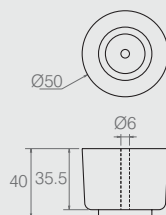

Sapata de Rack

02.02.004

- Material: Polímero
- Acabamentos: Branco (005), Preto (015) e Alumínio (001)