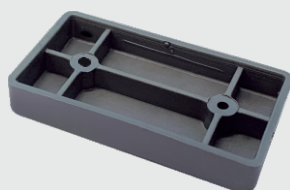

Pé Quadrado

Tabela

Código	A	B	C	ØD	E	F	Detalhe
02.02.168	15.2	11	8	6.5	40	18.2	B
02.02.236	15.2	11	8	6.5	18	18.2	B
02.02.250	12.5	18	14	8	19.5	15	A

- Material: Polímero
- Acabamentos: Alumínio (001), Branco (005) e Preto (015)

Sapata Retangular

02.02.014

- Material: Polímero
- Acabamentos: Alumínio (001), Branco (005) e Preto (015)

Sapata Retangular

02.02.092

- Material: Polímero
- Acabamentos: Alumínio (001), Branco (005) e Preto (015)

Sapata 25x34

02.02.022

- Material: Polímero
- Acabamentos: Branco (005), Alumínio (001) e Preto (015)

Sapata Deslizadora

02.02.039

- Material: Polímero
- Acabamentos: Branco (005), Preto (015) e Alumínio (001)