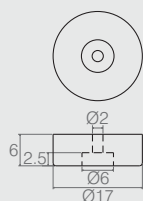

Sapata Deslizadora

02.02.039

- Material: Polímero
- Acabamentos: Branco (005), Preto (015) e Alumínio (001)