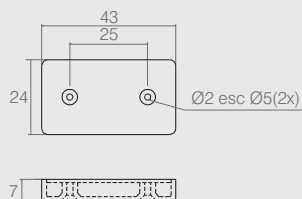

Pé Quadrado

Tabela

Código	A	B	C	ØD	E	F	Detalhe
02.02.168	15.2	11	8	6.5	40	18.2	B
02.02.236	15.2	11	8	6.5	18	18.2	B
02.02.250	12.5	18	14	8	19.5	15	A

- Material: Polímero
- Acabamentos: Alumínio (001), Branco (005) e Preto (015)

Sapata Retangular

02.02.014

- Material: Polímero
- Acabamentos: Alumínio (001), Branco (005) e Preto (015)

Sapata Retangular

02.02.092

- Material: Polímero
- Acabamentos: Alumínio (001), Branco (005) e Preto (015)