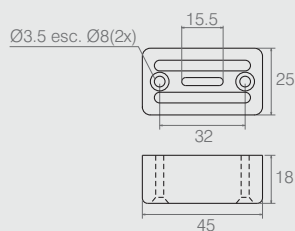

Pé Quadrado

Tabela

Código	A	B	C	ØD	E	F	Detalhe
02.02.168	15.2	11	8	6.5	40	18.2	B
02.02.236	15.2	11	8	6.5	18	18.2	B
02.02.250	12.5	18	14	8	19.5	15	A

- Material: Polímero
- Acabamentos: Alumínio (001), Branco (005) e Preto (015)