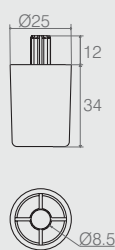

Pé Quadrado

Tabela

Código	A	B	C	ØD	E	F	Detalhe
02.02.168	15.2	11	8	6.5	40	18.2	B
02.02.236	15.2	11	8	6.5	18	18.2	B
02.02.250	12.5	18	14	8	19.5	15	A

- Material: Polímero
- Acabamentos: Alumínio (001), Branco (005) e Preto (015)

Sapata Retangular

02.02.014

- Material: Polímero
- Acabamentos: Alumínio (001), Branco (005) e Preto (015)

Sapata Retangular

02.02.092

- Material: Polímero
- Acabamentos: Alumínio (001), Branco (005) e Preto (015)