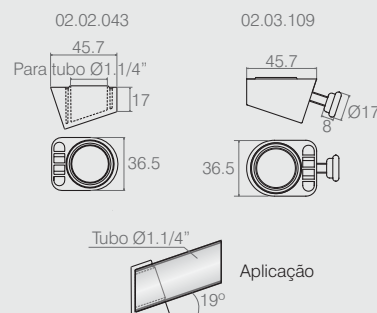

Sapata Deslizadora

Tabela

Código	ØA	B	ØC	ØD	E	F
02.02.050	20	4	4	8	2	1x45°
02.02.026	15	6	2	6.5	2.5	R0.5
02.02.015*	14	5	2.4	6.7	3.5	1x45°

- Material: Polímero
- Acabamentos: Preto (015), Marrom (011), Branco (005) e Alumínio (001)
- Peça maciça

Sapata Taça

02.02.024

- Material: Polímero
- Acabamentos: Branco (005), Preto (015) e Alumínio (001)

Sapata para Tubo Ø1.1/4"

02.02.043

Sem Sapata Auxiliar

02.03.109

Com Sapata Auxiliar