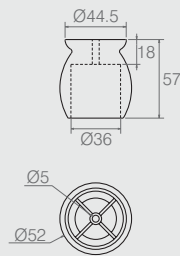

Sapata Deslizadora

Tabela

Código	ØA	B	ØC	ØD	E	F
02.02.050	20	4	4	8	2	1x45°
02.02.026	15	6	2	6.5	2.5	R0.5
02.02.015*	14	5	2.4	6.7	3.5	1x45°

- Material: Polímero
- Acabamentos: Preto (015), Marrom (011), Branco (005) e Alumínio (001)
- Peça maciça

Sapata Taça

02.02.024

- Material: Polímero
- Acabamentos: Branco (005), Preto (015) e Alumínio (001)

Sapata para Tubo Ø1.1/4"

02.02.043

Sem Sapata Auxiliar

02.03.109

Com Sapata Auxiliar