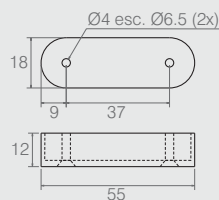

Sapata Deslizadora

02.02.016

- Material: Polímero
- Acabamentos: Preto (015) e Branco (005)