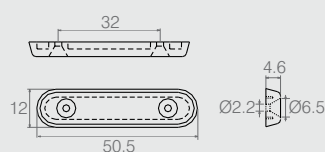

Sapata Deslizadora

02.02.149

- Material: Polímero
- Acabamentos: Branco (005), Preto (015) e Alumínio (001)