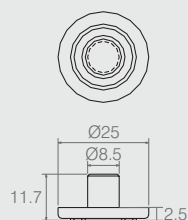

**Sapata Sextavada Regulável 02.03.229**

- Materiais: Aço e Polímero
- Acabamentos: Preto (015), Branco (005) e Cinza Metálico (100)

**Sapata Regulável com Sextavado Tabela**

- Materiais: Aço e Polímero
- Acabamentos: Branco (005) e Preto (015)

Código	A	Rosca
02.03.032	52.5	M8
02.03.221	37.5	M8
02.03.414	38	5/16"

**Sapata Regulável Tabela**

- Materiais: Aço e Polímero
- Acabamentos: Alumínio (001), Branco (005) e Preto (015)

Código	A	B
02.03.070	17	25
02.03.102	7	15

**Sapata Fixa 02.02.105**

- Material: Polímero
- Acabamento: Preto (015)

**Sapata Ø18 02.02.298**

- Material: Polímero
- Acabamento: Preto (015)