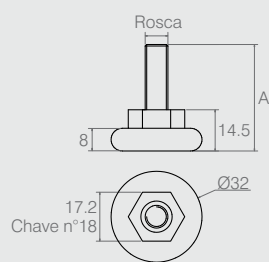

**Sapata Sextavada Regulável 02.03.229**

- Materiais: Aço e Polímero
- Acabamentos: Preto (015), Branco (005) e Cinza Metálico (100)

**Sapata Regulável com Sextavado Tabela**

- Materiais: Aço e Polímero
- Acabamentos: Branco (005) e Preto (015)

Código	A	Rosca
02.03.032	52.5	M8
02.03.221	37.5	M8
02.03.414	38	5/16"

**Sapata Regulável Tabela**

- Materiais: Aço e Polímero
- Acabamentos: Alumínio (001), Branco (005) e Preto (015)

Código	A	B
02.03.070	17	25
02.03.102	7	15

**Sapata Fixa 02.02.105**

- Material: Polímero
- Acabamento: Preto (015)

**Sapata Ø18 02.02.298**

- Material: Polímero
- Acabamento: Preto (015)