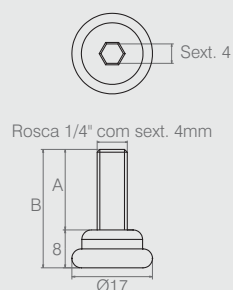

**Sapata Sextavada Regulável 02.03.229**

- Materiais: Aço e Polímero
- Acabamentos: Preto (015), Branco (005) e Cinza Metálico (100)

**Sapata Regulável com Sextavado Tabela**

- Materiais: Aço e Polímero
- Acabamentos: Branco (005) e Preto (015)

Código	A	Rosca
02.03.032	52.5	M8
02.03.221	37.5	M8
02.03.414	38	5/16"

**Sapata Regulável Tabela**

- Materiais: Aço e Polímero
- Acabamentos: Alumínio (001), Branco (005) e Preto (015)

Código	A	B
02.03.070	17	25
02.03.102	7	15

**Sapata Fixa 02.02.105**

- Material: Polímero
- Acabamento: Preto (015)

**Sapata Ø18 02.02.298**

- Material: Polímero
- Acabamento: Preto (015)