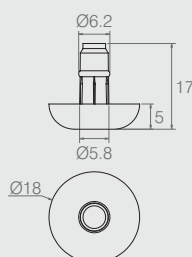

Código	A	Rosca
02.03.032	52.5	M8
02.03.221	37.5	M8
02.03.414	38	5/16"

**Sapata Regulável Tabela**

- Materiais: Aço e Polímero
- Acabamentos: Alumínio (001), Branco (005) e Preto (015)

Código	A	B
02.03.070	17	25
02.03.102	7	15

**Sapata Fixa 02.02.105**

- Material: Polímero
- Acabamento: Preto (015)

**Sapata Ø18 02.02.298**

- Material: Polímero
- Acabamento: Preto (015)