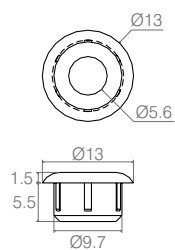

**Bucha Rosca 1/4"**

08.03.276

- Material: Polímero
- Acabamento: Preto (015)

**Bucha**

06.02.029

- Material: Polímero
- Acabamentos: Branco (005), Preto (015) e Marrom (011)

**Bucha Telheira de Vedação**

06.02.008

- Material: Polímero
- Acabamento: PVC Preto (138)

**Bucha Vedação**

06.02.009

- Material: Polímero
- Acabamentos: PVC Preto (138) ou PP Branco (005)