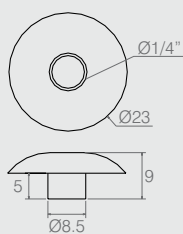

**Bucha Rosca 1/4"**

08.03.276

- Material: Polímero
- Acabamento: Preto (015)

**Bucha**

06.02.029

- Material: Polímero
- Acabamentos: Branco (005), Preto (015) e Marrom (011)

**Bucha Telheira de Vedação**

06.02.008

- Material: Polímero
- Acabamento: PVC Preto (138)

**Bucha Vedação**

06.02.009

- Material: Polímero
- Acabamentos: PVC Preto (138) ou PP Branco (005)