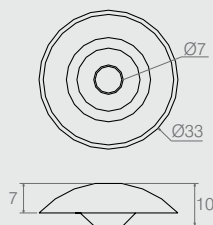

**Bucha Rosca 1/4"**

08.03.276

- Material: Polímero
- Acabamento: Preto (015)

**Bucha**

06.02.029

- Material: Polímero
- Acabamentos: Branco (005), Preto (015) e Marrom (011)

**Bucha Telheira de Vedação**

06.02.008

- Material: Polímero
- Acabamento: PVC Preto (138)

**Bucha Vedação**

06.02.009

- Material: Polímero
- Acabamentos: PVC Preto (138) ou PP Branco (005)