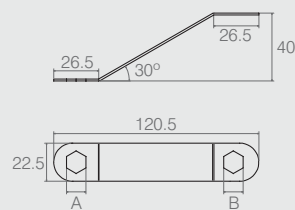

Chave de Boca

Tabela

Código	A	B	C	D	E
09.06.012	89.5	8	13	11.2	2.65
09.06.003	64	14	11.1	12	1.9
09.06.052	64	14	10	12	1.9
09.06.010	63.7	14	13	12	1.9

- Material: Aço
- Acabamento: Zinco Branco (411)

Chave de Boca

Tabela

Código	A	B	C	D	E
09.06.016	88	8	13	11.2	2.65
09.06.018	64	14	11.1	12	1.9

- Material: Aço
- Acabamento: Zinco Branco (411)

Chave Sextavada

09.06.001

- Material: Aço 1.9
- Acabamento: Zinco Branco (411)

Chave Sextavada

Tabela

Código	A	B
09.06.065	7/16"	-
09.06.064	9/16"	1/2"

- Material: Aço 1.2
- Acabamento: Zinco Branco (411)

Chave Allen

Tabela

Código	A	B	C
09.06.072*	63	20	Sext. 3
09.06.022*	65	20	Sext. 4
09.06.030	70	36	Sext. 4
09.06.013	70	70	Sext. 4
09.06.017	93	37	Sext. 6