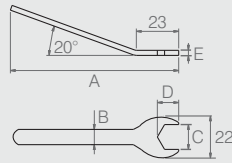

Chave de Boca

Tabela

Código	A	B	C	D	E
09.06.012	89.5	8	13	11.2	2.65
09.06.003	64	14	11.1	12	1.9
09.06.052	64	14	10	12	1.9
09.06.010	63.7	14	13	12	1.9

- Material: Aço
- Acabamento: Zinco Branco (411)

Chave de Boca

Tabela

Código	A	B	C	D	E
09.06.016	88	8	13	11.2	2.65
09.06.018	64	14	11.1	12	1.9

- Material: Aço
- Acabamento: Zinco Branco (411)

Chave Sextavada

09.06.001

- Material: Aço 1.9
- Acabamento: Zinco Branco (411)

Chave Sextavada

Tabela

Código	A	B
09.06.065	7/16"	-
09.06.064	9/16"	1/2"

- Material: Aço 1.2
- Acabamento: Zinco Branco (411)

Chave Allen

Tabela

Código	A	B	C
09.06.072*	63	20	Sext. 3
09.06.022*	65	20	Sext. 4
09.06.030	70	36	Sext. 4
09.06.013	70	70	Sext. 4
09.06.017	93	37	Sext. 6