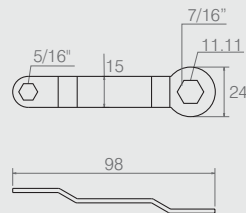

Chave de Boca

Tabela

Código	A	B	C	D	E
09.06.012	89.5	8	13	11.2	2.65
09.06.003	64	14	11.1	12	1.9
09.06.052	64	14	10	12	1.9
09.06.010	63.7	14	13	12	1.9

- Material: Aço
- Acabamento: Zinco Branco (411)

Chave de Boca

Tabela

Código	A	B	C	D	E
09.06.016	88	8	13	11.2	2.65
09.06.018	64	14	11.1	12	1.9

- Material: Aço
- Acabamento: Zinco Branco (411)

Chave Sextavada

09.06.001

- Material: Aço 1.9
- Acabamento: Zinco Branco (411)

Chave Sextavada

Tabela

Código	A	B
09.06.065	7/16"	-
09.06.064	9/16"	1/2"

- Material: Aço 1.2
- Acabamento: Zinco Branco (411)

Chave Allen

Tabela

Código	A	B	C
09.06.072*	63	20	Sext. 3
09.06.022*	65	20	Sext. 4
09.06.030	70	36	Sext. 4
09.06.013	70	70	Sext. 4
09.06.017	93	37	Sext. 6