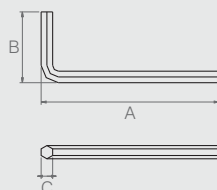

Chave de Boca

Tabela

Código	A	B	C	D	E
09.06.012	89.5	8	13	11.2	2.65
09.06.003	64	14	11.1	12	1.9
09.06.052	64	14	10	12	1.9
09.06.010	63.7	14	13	12	1.9

- Material: Aço
- Acabamento: Zinco Branco (411)

Chave de Boca

Tabela

Código	A	B	C	D	E
09.06.016	88	8	13	11.2	2.65
09.06.018	64	14	11.1	12	1.9

- Material: Aço
- Acabamento: Zinco Branco (411)

Chave Sextavada

09.06.001

- Material: Aço 1.9
- Acabamento: Zinco Branco (411)

Chave Sextavada

Tabela

Código	A	B
09.06.065	7/16"	-
09.06.064	9/16"	1/2"

- Material: Aço 1.2
- Acabamento: Zinco Branco (411)

Chave Allen

Tabela

Código	A	B	C
09.06.072*	63	20	Sext. 3
09.06.022*	65	20	Sext. 4
09.06.030	70	36	Sext. 4
09.06.013	70	70	Sext. 4
09.06.017	93	37	Sext. 6