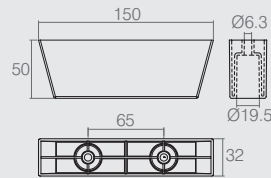

**Sapata Regulável para MDF 15 02.03.157**

- Materiais: Aço e Polímero
- Acabamentos: Preto (015) e Branco (005)
- Rosca Ø5/16"

**Sapata 50x150mm 02.02.284**

- Material: Polímero
- Acabamentos: Branco (005) e Preto (015)

**Sapata Retangular 50x40x100 02.02.288**

- Material: Polímero
- Acabamentos: Branco (005), Cinza Vêu (125) e Teka (183)

**Sapata de Canto 02.02.290**

- Material: Polímero
- Acabamentos: Preto (015) e Cinza (733)