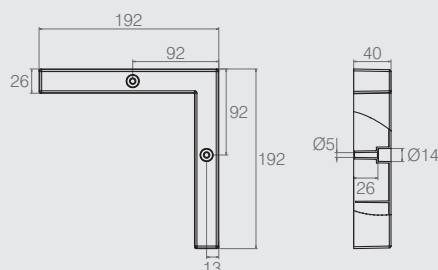

**Sapata Regulável para MDF 15 02.03.157**

- Materiais: Aço e Polímero
- Acabamentos: Preto (015) e Branco (005)
- Rosca Ø5/16"

**Sapata 50x150mm 02.02.284**

- Material: Polímero
- Acabamentos: Branco (005) e Preto (015)

**Sapata Retangular 50x40x100 02.02.288**

- Material: Polímero
- Acabamentos: Branco (005), Cinza Vêu (125) e Teka (183)

**Sapata de Canto 02.02.290**

- Material: Polímero
- Acabamentos: Preto (015) e Cinza (733)