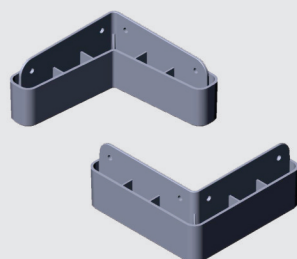

**Sapata Regulável para MDF 15 02.03.157**

- Materiais: Aço e Polímero
- Acabamentos: Preto (015) e Branco (005)
- Rosca Ø5/16"

**Sapata 50x150mm 02.02.284**

- Material: Polímero
- Acabamentos: Branco (005) e Preto (015)

**Sapata Retangular 50x40x100 02.02.288**

- Material: Polímero
- Acabamentos: Branco (005), Cinza Vêu (125) e Teka (183)

**Sapata de Canto 02.02.290**

- Material: Polímero
- Acabamentos: Preto (015) e Cinza (733)

**Sapata 02.02.301**

- Material: Polímero
- Acabamento: Preto (015)