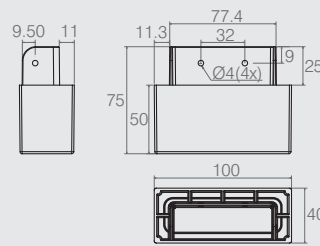

**Sapata Regulável para MDF 15 02.03.157**

- Materiais: Aço e Polímero
- Acabamentos: Preto (015) e Branco (005)
- Rosca Ø5/16"

**Sapata 50x150mm 02.02.284**

- Material: Polímero
- Acabamentos: Branco (005) e Preto (015)

**Sapata Retangular 50x40x100 02.02.288**

- Material: Polímero
- Acabamentos: Branco (005), Cinza Vêu (125) e Teka (183)

**Sapata de Canto 02.02.290**

- Material: Polímero
- Acabamentos: Preto (015) e Cinza (733)