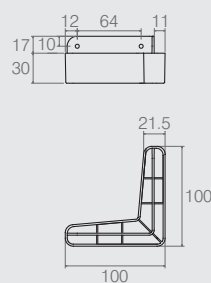

**Sapata Regulável para MDF 15 02.03.157**

- Materiais: Aço e Polímero
- Acabamentos: Preto (015) e Branco (005)
- Rosca Ø5/16"

**Sapata 50x150mm 02.02.284**

- Material: Polímero
- Acabamentos: Branco (005) e Preto (015)

**Sapata Retangular 50x40x100 02.02.288**

- Material: Polímero
- Acabamentos: Branco (005), Cinza Vêu (125) e Teka (183)

**Sapata de Canto 02.02.290**

- Material: Polímero
- Acabamentos: Preto (015) e Cinza (733)