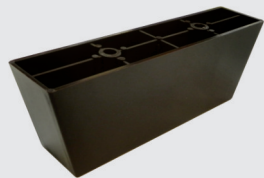

**Sapata Regulável para MDF 15 02.03.157**

- Materiais: Aço e Polímero
- Acabamentos: Preto (015) e Branco (005)
- Rosca Ø5/16"

**Sapata 50x150mm 02.02.284**

- Material: Polímero
- Acabamentos: Branco (005) e Preto (015)

**Sapata Retangular 50x40x100 02.02.288**

- Material: Polímero
- Acabamentos: Branco (005), Cinza Vêu (125) e Teka (183)

**Sapata de Canto 02.02.290**

- Material: Polímero
- Acabamentos: Preto (015) e Cinza (733)

**Sapata 02.02.301**

- Material: Polímero
- Acabamento: Preto (015)