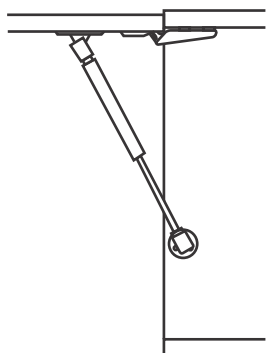

Abertura para cima - 75° a 110°

- Abertura: 75° - 110°;
- Material: Aço / polímero;
- Acabamento: Niquelado / alumínio;
- Características: Com suportes para porta de madeira e perfil de alumínio;
- Aplicação: Utilizável à esquerda e à direita;
- Montagem: Para aparafusar;
- Montagem na base: Encaixe (montagem rápida);
- Conjunto: Com manual;

Montagem

Ângulo de Abertura	H mm	L mm	A mm
75°	266	100	10
90°	241	90	10
110°	236	80	10

Abertura 90°

Peso máximo (kg) da porta para abertura de 90°

Pistão N	Altura da porta mm / Peso kg			
	300	400	500	600
60	1,8	1,3	1,1	0,9
80	2,4	1,8	1,4	1,2
100	3,0	2,2	1,8	1,5
120	3,6	2,7	2,1	1,8
150	4,1	3,2	2,3	2,1