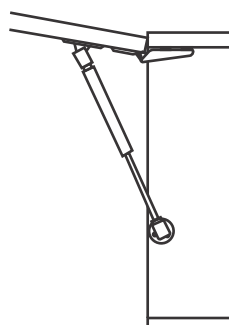

Abertura para cima - 75° a 110°

- Abertura: 75° - 110°;
- Material: Aço / polímero;
- Acabamento: Niquelado / alumínio;
- Características: Com suportes para porta de madeira e perfil de alumínio;
- Aplicação: Utilizável à esquerda e à direita;
- Montagem: Para aparafusar;
- Montagem na base: Encaixe (montagem rápida);
- Conjunto: Com manual;

Montagem

Ângulo de Abertura	H mm	L mm	A mm
75°	266	100	10
90°	241	90	10
110°	236	80	10

Abertura 90°

Peso máximo (kg) da porta para abertura de 90°

Pistão N	Altura da porta mm / Peso kg			
	300	400	500	600
60	1,8	1,3	1,1	0,9
80	2,4	1,8	1,4	1,2
100	3,0	2,2	1,8	1,5
120	3,6	2,7	2,1	1,8
150	4,1	3,2	2,3	2,1

NOTA:

Utilizar 2 pistões para portas com largura >600mm

Abertura 75°

Pistão N	Altura da porta mm / Peso kg			
	300	400	500	600
80	2,7	2,0	1,6	1,4
100	3,4	2,6	2,0	1,7

Abertura 110°

Pistão N	Altura da porta mm / Peso kg			
	300	400	500	600
80	2,1	1,6	1,2	1,0
100	2,6	1,9	1,6	1,0