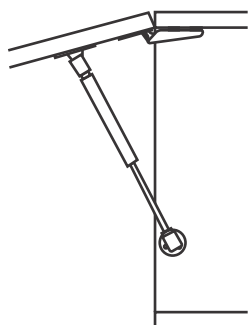

Abertura 75°

Pistão N	Altura da porta mm / Peso kg			
	300	400	500	600
80	2,7	2,0	1,6	1,4
100	3,4	2,6	2,0	1,7