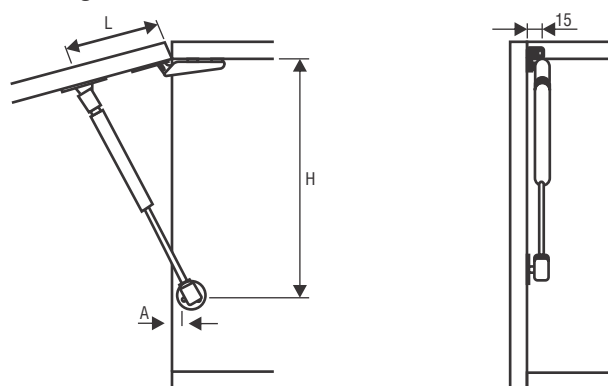

Abertura para cima - 75° a 110°

- Abertura: 75° - 110°;
- Material: Aço / polímero;
- Acabamento: Niquelado / alumínio;
- Características: Com suportes para porta de madeira e perfil de alumínio;
- Aplicação: Utilizável à esquerda e à direita;
- Montagem: Para aparafusar;
- Montagem na base: Encaixe (montagem rápida);
- Conjunto: Com manual;

Montagem

Ângulo de Abertura	H mm	L mm	A mm
75°	266	100	10
90°	241	90	10
110°	236	80	10

Abertura 90°

Peso máximo (kg) da porta para abertura de 90°

Pistão N	Altura da porta mm / Peso kg			
	300	400	500	600
60	1,8	1,3	1,1	0,9
80	2,4	1,8	1,4	1,2
100	3,0	2,2	1,8	1,5
120	3,6	2,7	2,1	1,8
150	4,1	3,2	2,3	2,1

NOTA:

Utilizar 2 pistões para portas com largura >600mm

Abertura 75°

Pistão N	Altura da porta mm / Peso kg			
	300	400	500	600
80	2,7	2,0	1,6	1,4
100	3,4	2,6	2,0	1,7

Abertura 110°

Pistão N	Altura da porta mm / Peso kg			
	300	400	500	600
80	2,1	1,6	1,2	1,0
100	2,6	1,9	1,6	1,0