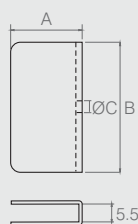

03.04.003

- Material: Zamac
- Acabamento: Cromo (400)

Puxador ADM

Tabela

Código	A	B	C	D
03.03.031	256	M4x10	35	Ø7
03.03.004	192	M4x10	35	Ø9
03.03.001	128	M4x10	35	Ø9
03.03.003	96	M4x10	35	Ø9

- Material: Aço
- Acabamentos: Cromo (400) e Sem Acabamento (901)

Puxador para Porta de Vidro Tipo "U"

Tabela

Código	A	B	ØC
03.01.002	22	40	-
03.01.004	15.5	24	3

- Material: Aço
- Acabamentos: Cromo (400) e Epóxi Preto (604)