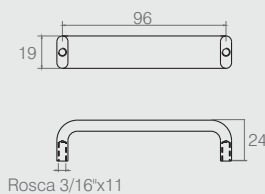

Puxador Concha

03.04.008

- Material: Zamac
- Acabamentos: Ouro Velho (432), Cromo (400) e Epóxi Preto (604)

Puxador Concha

03.04.079

- Material: Zamac
- Acabamento: Ouro Velho (432) e Steel (423)

Puxador ADC 96

03.04.003

- Material: Zamac
- Acabamento: Cromo (400)

Puxador ADM

Tabela

Código	A	B	C	D
03.03.031	256	M4x10	35	Ø7
03.03.004	192	M4x10	35	Ø9
03.03.001	128	M4x10	35	Ø9
03.03.003	96	M4x10	35	Ø9

- Material: Aço
- Acabamentos: Cromo (400) e Sem Acabamento (901)

Puxador para Porta de Vidro Tipo "U"

Tabela

Código	A	B	ØC
03.01.002	22	40	-
03.01.004	15.5	24	3

- Material: Aço
- Acabamentos: Cromo (400) e Epóxi Preto (604)