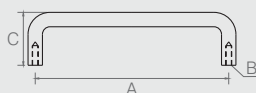

Puxador Concha

03.04.008

- Material: Zamac
- Acabamentos: Ouro Velho (432), Cromo (400) e Epóxi Preto (604)

Puxador Concha

03.04.079

- Material: Zamac
- Acabamento: Ouro Velho (432) e Steel (423)

Puxador ADC 96

03.04.003

- Material: Zamac
- Acabamento: Cromo (400)

Puxador ADM

Tabela

Código	A	B	C	D
03.03.031	256	M4x10	35	Ø7
03.03.004	192	M4x10	35	Ø9
03.03.001	128	M4x10	35	Ø9
03.03.003	96	M4x10	35	Ø9

- Material: Aço
- Acabamentos: Cromo (400) e Sem Acabamento (901)