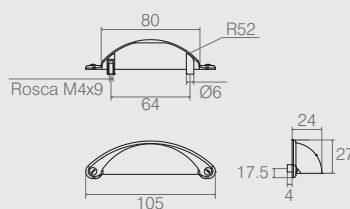

Puxador Concha

03.04.008

- Material: Zamac
- Acabamentos: Ouro Velho (432), Cromo (400) e Epóxi Preto (604)

Puxador Concha

03.04.079

- Material: Zamac
- Acabamento: Ouro Velho (432) e Steel (423)

Puxador ADC 96

03.04.003

- Material: Zamac
- Acabamento: Cromo (400)

Puxador ADM

Tabela

Código	A	B	C	D
03.03.031	256	M4x10	35	Ø7
03.03.004	192	M4x10	35	Ø9
03.03.001	128	M4x10	35	Ø9
03.03.003	96	M4x10	35	Ø9

- Material: Aço
- Acabamentos: Cromo (400) e Sem Acabamento (901)

Puxador para Porta de Vidro Tipo "U"

Tabela

Código	A	B	ØC
03.01.002	22	40	-
03.01.004	15.5	24	3

- Material: Aço
- Acabamentos: Cromo (400) e Epóxi Preto (604)