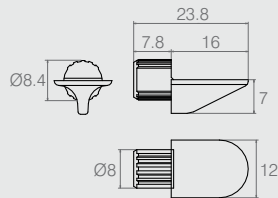

Pino Guia Porta

11.01.005

- Material: Polímero
- Acabamentos: Branco (005) e Preto (015)

Pino Ø8mm

04.06.243

- Material: Polímero
- Acabamento: Alumínio (001)

Suporte Prateleira

04.02.002

- Material: Polímero
- Acabamento: conforme tabela de cores

Suporte Ø12x16

04.06.076

- Material: Polímero
- Acabamentos: Branco (005) e Alumínio (001)

Pino
Bucha

09.10.085

08.03.378

- Material: Aço
- Acabamento: Niquelado (421)