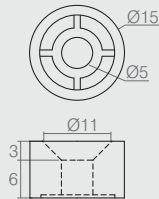

Pino Guia Porta

11.01.005

- Material: Polímero
- Acabamentos: Branco (005) e Preto (015)

Pino Ø8mm

04.06.243

- Material: Polímero
- Acabamento: Alumínio (001)

Suporte Prateleira

04.02.002

- Material: Polímero
- Acabamento: conforme tabela de cores

Suporte Ø12x16

04.06.076

- Material: Polímero
- Acabamentos: Branco (005) e Alumínio (001)

Pino
Bucha

09.10.085

08.03.378

- Material: Aço
- Acabamento: Niquelado (421)