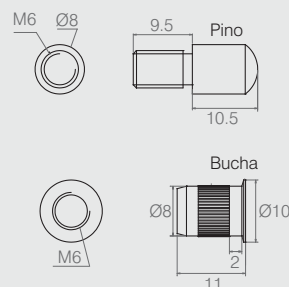

Pino Guia Porta

11.01.005

- Material: Polímero
- Acabamentos: Branco (005) e Preto (015)

Pino Ø8mm

04.06.243

- Material: Polímero
- Acabamento: Alumínio (001)

Suporte Prateleira

04.02.002

- Material: Polímero
- Acabamento: conforme tabela de cores

Suporte Ø12x16

04.06.076

- Material: Polímero
- Acabamentos: Branco (005) e Alumínio (001)

Pino
Bucha

09.10.085

08.03.378

- Material: Aço
- Acabamento: Niquelado (421)