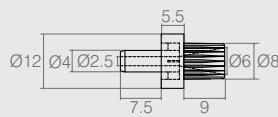

Pino Guia Porta

11.01.005

- Material: Polímero
- Acabamentos: Branco (005) e Preto (015)

Pino Ø8mm

04.06.243

- Material: Polímero
- Acabamento: Alumínio (001)

Suporte Prateleira

04.02.002

- Material: Polímero
- Acabamento: conforme tabela de cores

Suporte Ø12x16

04.06.076

- Material: Polímero
- Acabamentos: Branco (005) e Alumínio (001)

Pino
Bucha

09.10.085

08.03.378

- Material: Aço
- Acabamento: Niquelado (421)