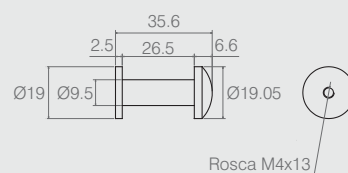

Cavilha Metálica
08.05.031

- Material: Aço
- Acabamento: Zinco Branco (411)

Pino Trava para Portas
04.06.386

- Material: Aço
- Acabamento: Zinco Preto (412)

Suporte para Vidro e Fundo de Gaveta
Tabela

Código	A
04.06.127	5
04.06.001	4

- Material: Polímero
- Acabamentos: Branco (005) e Chocolate (028)

Suporte Cabide Tipo Pino
04.02.239

- Material: Aço Inox
- Acabamento: Polido (201)

Suporte Fixo para Cabide
04.02.245

- Material: Aço
- Acabamento: Cromo (400)