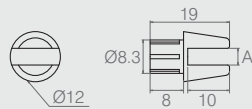

Cavilha Metálica
08.05.031

- Material: Aço
- Acabamento: Zinco Branco (411)

Pino Trava para Portas
04.06.386

- Material: Aço
- Acabamento: Zinco Preto (412)

Suporte para Vidro e Fundo de Gaveta
Tabela

Código	A
04.06.127	5
04.06.001	4