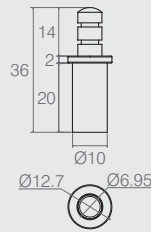

Cavilha Metálica
08.05.031

- Material: Aço
- Acabamento: Zinco Branco (411)

Pino Trava para Portas
04.06.386

- Material: Aço
- Acabamento: Zinco Preto (412)

Suporte para Vidro e Fundo de Gaveta
Tabela

Código	A
04.06.127	5
04.06.001	4