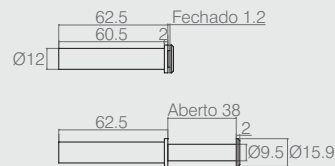

Suporte Cabide Tipo Pino

04.02.239

- Material: Aço Inox
- Acabamento: Polido (201)