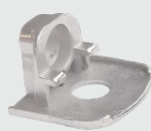

Aplicação Suporte para Prateleira

Suporte para Prateleira

04.02.194

- Materiais: Zamac e Polímero
- Acabamento: Níquel (421)

Suporte Prateleira sem Furo

04.02.255

- Materiais: Zamac e Polímero
- Acabamento: Preto (015)

Suporte Prateleira com Furo para Parafuso

04.02.253

- Materiais: Zamac e Polímero
- Acabamento: Preto (015)