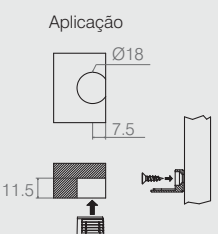

Aplicação Suporte para Prateleira

Suporte para Prateleira

04.02.194

- Materiais: Zamac e Polímero
- Acabamento: Níquel (421)

Suporte Prateleira sem Furo

04.02.255

- Materiais: Zamac e Polímero
- Acabamento: Preto (015)