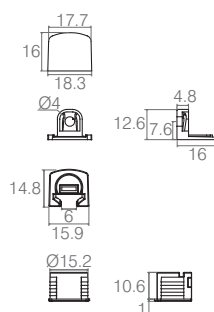

Aplicação Suporte para Prateleira

Suporte para Prateleira

04.02.194

- Materiais: Zamac e Polímero
- Acabamento: Níquel (421)

Suporte Prateleira sem Furo

04.02.255

- Materiais: Zamac e Polímero
- Acabamento: Preto (015)