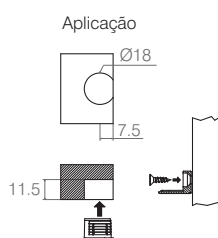

Aplicação Suporte para Prateleira

Suporte para Prateleira

04.02.194

- Materiais: Zamac e Polímero
- Acabamento: Níquel (421)

Suporte Prateleira sem Furo

04.02.255

- Materiais: Zamac e Polímero
- Acabamento: Preto (015)