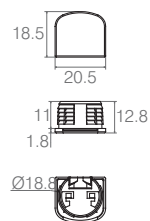

Aplicação Suporte para Prateleira

Suporte para Prateleira

04.02.194

- Materiais: Zamac e Polímero
- Acabamento: Níquel (421)

Suporte Prateleira sem Furo

04.02.255

- Materiais: Zamac e Polímero
- Acabamento: Preto (015)

Suporte Prateleira com Furo para Parafuso

04.02.253

- Materiais: Zamac e Polímero
- Acabamento: Preto (015)