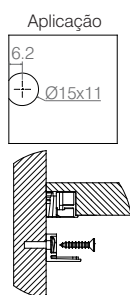

Aplicação Suporte para Prateleira

Suporte para Prateleira

04.02.194

- Materiais: Zamac e Polímero
- Acabamento: Níquel (421)

Suporte Prateleira sem Furo

04.02.255

- Materiais: Zamac e Polímero
- Acabamento: Preto (015)

Suporte Prateleira com Furo para Parafuso

04.02.253

- Materiais: Zamac e Polímero
- Acabamento: Preto (015)