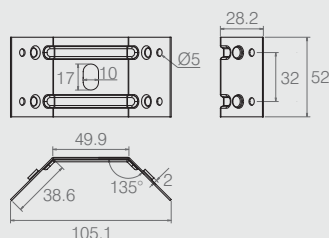

**Cantoneira de Fixação**

**08.02.019**

- Material: Aço 1.2
- Acabamento: Zinco Branco (411)

**Cantoneira Tipo Lança**

**Tabela**

Código	A	B	C	ØD	E	F	G
08.02.016	119	119	40	4.5x6 (2x)	1.2	81	--
08.02.014	107	107	25	4.0 (4x)	1.9	26.5	55
08.02.079	53	53	25	4.0 (2x)	1.5	34.5	--

- Material: Aço 1.9
- Acabamento: Zinco Branco (411)

**Cantoneira com Estampo**

**04.08.465**

- Material: Aço 0.9
- Acabamento: Zinco Branco (411)