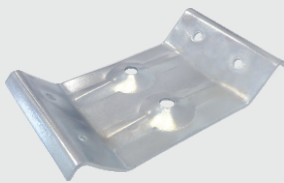

**Cantoneira de Fixação**

**08.02.019**

- Material: Aço 1.2
- Acabamento: Zinco Branco (411)

**Cantoneira Tipo Lança**

**Tabela**

Código	A	B	C	ØD	E	F	G
08.02.016	119	119	40	4.5x6 (2x)	1.2	81	--
08.02.014	107	107	25	4.0 (4x)	1.9	26.5	55
08.02.079	53	53	25	4.0 (2x)	1.5	34.5	--

\*Furo Oblongo

- Material: Aço
- Acabamento: Epóxi Preto Fosco (604) e Ouro Velho (432)

**Cantoneira para Mesa**

**04.08.055**

- Material: Aço 1.9
- Acabamento: Zinco Branco (411)

**Cantoneira**

**04.08.220**

- Material: Aço 1.9
- Acabamento: Zinco Branco (411)

**Cantoneira com Estampo**

**04.08.465**

- Material: Aço 0.9
- Acabamento: Zinco Branco (411)