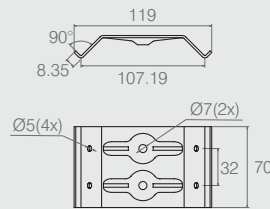

Cantoneira para Mesa

04.08.055

- Material: Aço 1.9
- Acabamento: Zinco Branco (411)