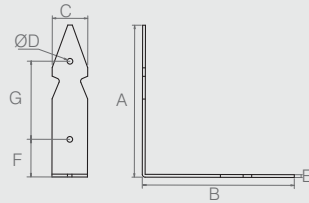

**Cantoneira de Fixação**

**08.02.019**

- Material: Aço 1.2
- Acabamento: Zinco Branco (411)

**Cantoneira Tipo Lança**

**Tabela**

Código	A	B	C	ØD	E	F	G
08.02.016	119	119	40	4.5x6 (2x)	1.2	81	--
08.02.014	107	107	25	4.0 (4x)	1.9	26.5	55
08.02.079	53	53	25	4.0 (2x)	1.5	34.5	--

- Material: Aço 1.9
- Acabamento: Zinco Branco (411)

**Cantoneira com Estampo**

**04.08.465**

- Material: Aço 0.9
- Acabamento: Zinco Branco (411)