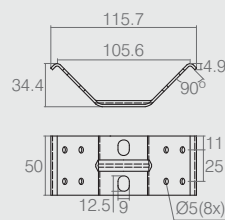

Cantoneira

04.08.220

- Material: Aço 1.9
- Acabamento: Zinco Branco (411)