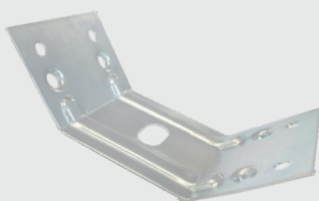

**Cantoneira de Fixação**

**08.02.019**

- Material: Aço 1.2
- Acabamento: Zinco Branco (411)

**Cantoneira Tipo Lança**

**Tabela**

Código	A	B	C	ØD	E	F	G
08.02.016	119	119	40	4.5x6 (2x)	1.2	81	--
08.02.014	107	107	25	4.0 (4x)	1.9	26.5	55
08.02.079	53	53	25	4.0 (2x)	1.5	34.5	--

\*Furo Oblongo

- Material: Aço
- Acabamento: Epóxi Preto Fosco (604) e Ouro Velho (432)

**Cantoneira para Mesa**

**04.08.055**

- Material: Aço 1.9
- Acabamento: Zinco Branco (411)

**Cantoneira**

**04.08.220**

- Material: Aço 1.9
- Acabamento: Zinco Branco (411)

**Cantoneira com Estampo**

**04.08.465**

- Material: Aço 0.9
- Acabamento: Zinco Branco (411)