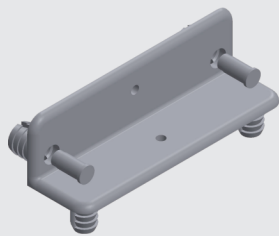

Cantoneira para Cama Box

Tabela

| Código | lado | A | B | C |
|-----------|----------|-----|-----|----|
| 04.08.314 | direito | 202 | 170 | 70 |
| 04.08.315 | esquerdo | 202 | 170 | 70 |
| 04.08.124 | direito | 210 | 184 | 80 |
| 04.08.125 | esquerdo | 210 | 184 | 80 |

- Material: Aço
- Acabamento: Epóxi Branco (601)

Cantoneira de Gaveta

08.02.057

- Material: Polímero
- Acabamento: Branco (005)

Cantoneira Suporte Triangular 14 Com Aba

04.08.071

- Material: Polímero
- Acabamento: conforme tabela de cores

Cantoneira Suporte Triangular

04.08.018

- Material: Polímero
- Acabamento: conforme tabela de cores

Conector de Canto

08.02.100

- Material: Polímero
- Acabamento: Branco (005)