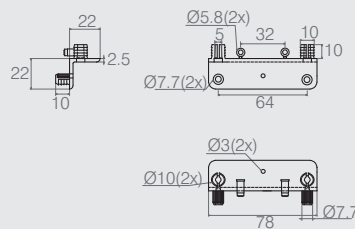

Cantoneira para Cama Box

Tabela

| Código | lado | A | B | C |
|-----------|----------|-----|-----|----|
| 04.08.314 | direito | 202 | 170 | 70 |
| 04.08.315 | esquerdo | 202 | 170 | 70 |
| 04.08.124 | direito | 210 | 184 | 80 |
| 04.08.125 | esquerdo | 210 | 184 | 80 |

- Material: Aço
- Acabamento: Epóxi Branco (601)

Cantoneira de Gaveta

08.02.057

- Material: Polímero
- Acabamento: Branco (005)

Cantoneira Suporte Triangular 14 Com Aba

04.08.071

- Material: Polímero
- Acabamento: conforme tabela de cores

Cantoneira Suporte Triangular

04.08.018

- Material: Polímero
- Acabamento: conforme tabela de cores

Conector de Canto

08.02.100

- Material: Polímero
- Acabamento: Branco (005)