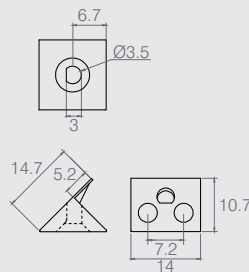

Cantoneira para Cama Box

Tabela

| Código | lado | A | B | C |
|-----------|----------|-----|-----|----|
| 04.08.314 | direito | 202 | 170 | 70 |
| 04.08.315 | esquerdo | 202 | 170 | 70 |
| 04.08.124 | direito | 210 | 184 | 80 |
| 04.08.125 | esquerdo | 210 | 184 | 80 |

- Material: Aço
- Acabamento: Epóxi Branco (601)

Cantoneira de Gaveta

08.02.057

- Material: Polímero
- Acabamento: Branco (005)

Cantoneira Suporte Triangular 14 Com Aba

04.08.071

- Material: Polímero
- Acabamento: conforme tabela de cores

Cantoneira Suporte Triangular

04.08.018

- Material: Polímero
- Acabamento: conforme tabela de cores

Conector de Canto

08.02.100

- Material: Polímero
- Acabamento: Branco (005)