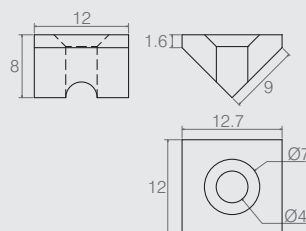

Cantoneira para Cama Box

Tabela

| Código | lado | A | B | C |
|-----------|----------|-----|-----|----|
| 04.08.314 | direito | 202 | 170 | 70 |
| 04.08.315 | esquerdo | 202 | 170 | 70 |
| 04.08.124 | direito | 210 | 184 | 80 |
| 04.08.125 | esquerdo | 210 | 184 | 80 |

- Material: Aço
- Acabamento: Epóxi Branco (601)

Cantoneira de Gaveta

08.02.057

- Material: Polímero
- Acabamento: Branco (005)

Cantoneira Suporte Triangular 14 Com Aba

04.08.071

- Material: Polímero
- Acabamento: conforme tabela de cores

Cantoneira Suporte Triangular

04.08.018

- Material: Polímero
- Acabamento: conforme tabela de cores

Conector de Canto

08.02.100

- Material: Polímero
- Acabamento: Branco (005)