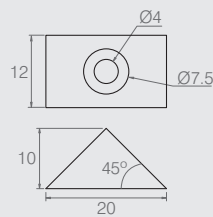

Cantoneira para Cama Box

Tabela

| Código | lado | A | B | C |
|-----------|----------|-----|-----|----|
| 04.08.314 | direito | 202 | 170 | 70 |
| 04.08.315 | esquerdo | 202 | 170 | 70 |
| 04.08.124 | direito | 210 | 184 | 80 |
| 04.08.125 | esquerdo | 210 | 184 | 80 |

- Material: Aço
- Acabamento: Epóxi Branco (601)

Cantoneira de Gaveta

08.02.057

- Material: Polímero
- Acabamento: Branco (005)

Cantoneira Suporte Triangular 14 Com Aba

04.08.071

- Material: Polímero
- Acabamento: conforme tabela de cores