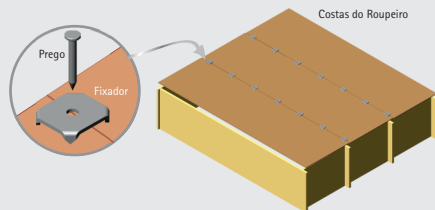

**Cantoneira para Embalagem 60x60**

08.02.068

- Material: Polímero
- Acabamento: Preto (015)

**Fixador Fundo de Roupeiro**

08.04.001

- Material: Aço 0.45
- Acabamento: Zinco Branco (411)

**Suporte de Fixação**

04.04.367

- Material: Aço 0.6
- Acabamento: Zinco Branco (411)

**Suporte**

**Tabela**

- Material: Aço
- Acabamento: Zinco Branco (411)

Código	Aço	A	B	C	ØD
04.04.059	1.5	60	40	23	5
08.03.033	0.6	50	38	12	4 esc. 5.5
08.04.062	1.9	50	28	12.8	5 esc. 7
04.04.369	0.7	42.4	30.4	13.5	5
04.04.215	0.75	40.2	26.6	15.4	4.8
04.04.515	1.5	65	43	22	6

**Suporte**

**Tabela**

- Material: Aço
- Acabamento: Zinco Branco (411)

Código	A	B	C	ØD	Aço
04.04.025	35	12.5	25	6	1.9
04.04.006	30	6.5	16	5	1.5
04.04.002	22	6.5	16	5	1.5