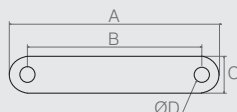

**Cantoneira para Embalagem 60x60**

08.02.068

- Material: Polímero
- Acabamento: Preto (015)

**Fixador Fundo de Roupeiro**

08.04.001

- Material: Aço 0.45
- Acabamento: Zinco Branco (411)

**Suporte de Fixação**

04.04.367

- Material: Aço 0.6
- Acabamento: Zinco Branco (411)

**Suporte**

**Tabela**

- Material: Aço
- Acabamento: Zinco Branco (411)

Código	Aço	A	B	C	ØD
04.04.059	1.5	60	40	23	5
08.03.033	0.6	50	38	12	4 esc. 5.5
08.04.062	1.9	50	28	12.8	5 esc. 7
04.04.369	0.7	42.4	30.4	13.5	5
04.04.215	0.75	40.2	26.6	15.4	4.8
04.04.515	1.5	65	43	22	6