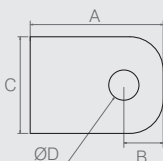

04.04.367

- Material: Aço 0.6
- Acabamento: Zinco Branco (411)

**Suporte**

**Tabela**

- Material: Aço
- Acabamento: Zinco Branco (411)

Código	Aço	A	B	C	ØD
04.04.059	1.5	60	40	23	5
08.03.033	0.6	50	38	12	4 esc. 5.5
08.04.062	1.9	50	28	12.8	5 esc. 7
04.04.369	0.7	42.4	30.4	13.5	5
04.04.215	0.75	40.2	26.6	15.4	4.8
04.04.515	1.5	65	43	22	6

**Suporte**

**Tabela**

- Material: Aço
- Acabamento: Zinco Branco (411)

Código	A	B	C	ØD	Aço
04.04.025	35	12.5	25	6	1.9
04.04.006	30	6.5	16	5	1.5
04.04.002	22	6.5	16	5	1.5