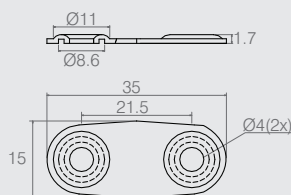

**Cantoneira para Embalagem 60x60**

08.02.068

- Material: Polímero
- Acabamento: Preto (015)

**Fixador Fundo de Roupeiro**

08.04.001

- Material: Aço 0.45
- Acabamento: Zinco Branco (411)

**Suporte de Fixação**

04.04.367

- Material: Aço 0.6
- Acabamento: Zinco Branco (411)

**Suporte**

**Tabela**

- Material: Aço
- Acabamento: Zinco Branco (411)

Código	Aço	A	B	C	ØD
04.04.059	1.5	60	40	23	5
08.03.033	0.6	50	38	12	4 esc. 5.5
08.04.062	1.9	50	28	12.8	5 esc. 7
04.04.369	0.7	42.4	30.4	13.5	5
04.04.215	0.75	40.2	26.6	15.4	4.8
04.04.515	1.5	65	43	22	6

**Suporte**

**Tabela**

- Material: Aço
- Acabamento: Zinco Branco (411)

Código	A	B	C	ØD	Aço
04.04.025	35	12.5	25	6	1.9
04.04.006	30	6.5	16	5	1.5
04.04.002	22	6.5	16	5	1.5