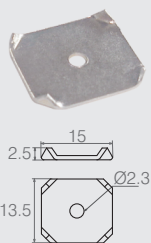

**Cantoneira para Embalagem 60x60**

08.02.068

- Material: Polímero
- Acabamento: Preto (015)

**Fixador Fundo de Roupeiro**

08.04.001

- Material: Aço 0.45
- Acabamento: Zinco Branco (411)

**Suporte de Fixação**

04.04.367

- Material: Aço 0.6
- Acabamento: Zinco Branco (411)

**Suporte**

**Tabela**

- Material: Aço
- Acabamento: Zinco Branco (411)

Código	Aço	A	B	C	ØD
04.04.059	1.5	60	40	23	5
08.03.033	0.6	50	38	12	4 esc. 5.5
08.04.062	1.9	50	28	12.8	5 esc. 7
04.04.369	0.7	42.4	30.4	13.5	5
04.04.215	0.75	40.2	26.6	15.4	4.8
04.04.515	1.5	65	43	22	6

**Suporte**

**Tabela**

- Material: Aço
- Acabamento: Zinco Branco (411)

Código	A	B	C	ØD	Aço
04.04.025	35	12.5	25	6	1.9
04.04.006	30	6.5	16	5	1.5
04.04.002	22	6.5	16	5	1.5