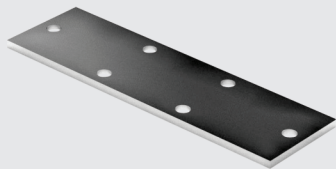

### Barra de Fixação 15x70

08.04.177

- Material: Zamac
- Acabamento: Tinta Prata PU (506)

### Suporte Aéreo para Armário

Tabela

Código	A	B	C	Aço
04.02.011	85	22.5	13	1.5
04.04.797	64.5	10	5	1.2

- Material: Aço
- Acabamento: Zinco Branco (411)

### Junção 30x100

08.04.158

- Material: Aço 2.65
- Acabamento: Zinco Branco (411)

### Chapa

Tabela

Código	A
04.04.689	0,7
04.10.177	0,9

- Material: Aço 0.9
- Acabamento: Zinco Branco (411)