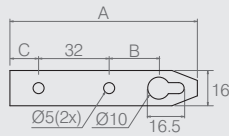

### Barra de Fixação 15x70

08.04.177

- Material: Zamac
- Acabamento: Tinta Prata PU (506)

### Suporte Aéreo para Armário

Tabela

Código	A	B	C	Aço
04.02.011	85	22.5	13	1.5
04.04.797	64.5	10	5	1.2

- Material: Aço
- Acabamento: Zinco Branco (411)

### Chapa

Tabela

Código	A
04.04.689	0,7
04.10.177	0,9

- Material: Aço 0.9
- Acabamento: Zinco Branco (411)