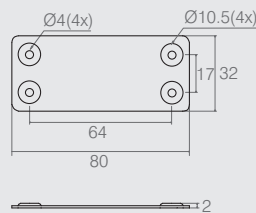

Fixador 35x80

08.04.067

- Material: Aço 0.75
- Acabamento: Zinco Branco (411)