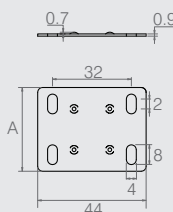

### Suporte Aéreo para Armário

Tabela

Código	A	B	C	Aço
04.02.011	85	22.5	13	1.5
04.04.797	64.5	10	5	1.2

- Material: Aço
- Acabamento: Zinco Branco (411)

### Chapa

Tabela

Código	A
04.04.689	0,7
04.10.177	0,9

- Material: Aço 0.9
- Acabamento: Zinco Branco (411)