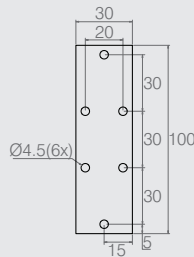

### Barra de Fixação 15x70

08.04.177

- Material: Zamac
- Acabamento: Tinta Prata PU (506)

### Suporte Aéreo para Armário

Tabela

Código	A	B	C	Aço
04.02.011	85	22.5	13	1.5
04.04.797	64.5	10	5	1.2

- Material: Aço
- Acabamento: Zinco Branco (411)

### Junção 30x100

08.04.158

- Material: Aço 2.65
- Acabamento: Zinco Branco (411)

### Chapa

Tabela

Código	A
04.04.689	0,7
04.10.177	0,9

- Material: Aço 0.9
- Acabamento: Zinco Branco (411)