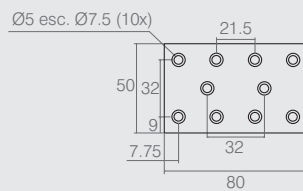

**Junção de Borda**

04.04.292

- Material: Aço 1.5
- Acabamentos: Zinco Branco (411) e Epóxi Preto (604)

**Suporte 50x100**

04.10.119

- Material: Aço 1.5
- Acabamento: Zinco Branco (411)

**Junção (Conexão 55x34mm)**

08.03.123

- Material: Aço 0.7
- Acabamento: Zinco Branco (411)

**Chapa 50x80**

04.04.521

- Material: Aço 1.5
- Acabamento: Zinco Branco (411)

**Junção 30x30**

08.04.063

- Material: Aço 1.5
- Acabamento: Zinco Branco (411)