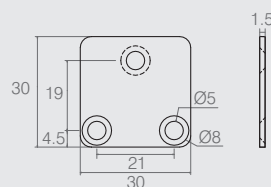

**Junção de Borda**

04.04.292

- Material: Aço 1.5
- Acabamentos: Zinco Branco (411) e Epóxi Preto (604)

**Suporte 50x100**

04.10.119

- Material: Aço 1.5
- Acabamento: Zinco Branco (411)

**Junção (Conexão 55x34mm)**

08.03.123

- Material: Aço 0.7
- Acabamento: Zinco Branco (411)

**Chapa 50x80**

04.04.521

- Material: Aço 1.5
- Acabamento: Zinco Branco (411)

**Junção 30x30**

08.04.063

- Material: Aço 1.5
- Acabamento: Zinco Branco (411)