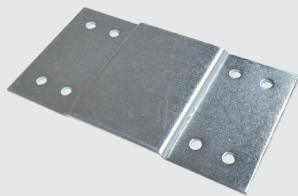

**Junção de Borda**

04.04.292

- Material: Aço 1.5
- Acabamentos: Zinco Branco (411) e Epóxi Preto (604)

**Suporte 50x100**

04.10.119

- Material: Aço 1.5
- Acabamento: Zinco Branco (411)

**Junção (Conexão 55x34mm)**

08.03.123

- Material: Aço 0.7
- Acabamento: Zinco Branco (411)

**Chapa 50x80**

04.04.521

- Material: Aço 1.5
- Acabamento: Zinco Branco (411)

**Junção 30x30**

08.04.063

- Material: Aço 1.5
- Acabamento: Zinco Branco (411)