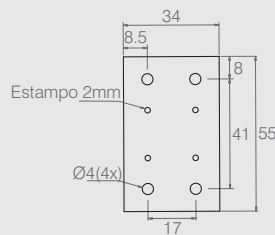

**Junção de Borda**

04.04.292

- Material: Aço 1.5
- Acabamentos: Zinco Branco (411) e Epóxi Preto (604)

**Suporte 50x100**

04.10.119

- Material: Aço 1.5
- Acabamento: Zinco Branco (411)

**Junção (Conexão 55x34mm)**

08.03.123

- Material: Aço 0.7
- Acabamento: Zinco Branco (411)

**Chapa 50x80**

04.04.521

- Material: Aço 1.5
- Acabamento: Zinco Branco (411)

**Junção 30x30**

08.04.063

- Material: Aço 1.5
- Acabamento: Zinco Branco (411)