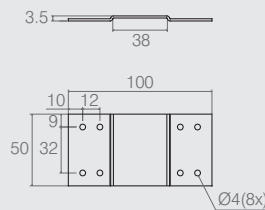

**Junção de Borda**

04.04.292

- Material: Aço 1.5
- Acabamentos: Zinco Branco (411) e Epóxi Preto (604)

**Suporte 50x100**

04.10.119

- Material: Aço 1.5
- Acabamento: Zinco Branco (411)

**Junção (Conexão 55x34mm)**

08.03.123

- Material: Aço 0.7
- Acabamento: Zinco Branco (411)

**Chapa 50x80**

04.04.521

- Material: Aço 1.5
- Acabamento: Zinco Branco (411)

**Junção 30x30**

08.04.063

- Material: Aço 1.5
- Acabamento: Zinco Branco (411)