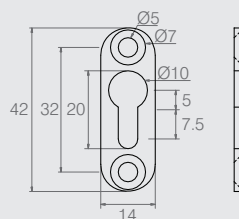

**Chapa Fixadora "Y"**

**08.04.291**

- Material: Aço 2.65
- Acabamento: Zinco Branco (411)

**Separador**

**06.03.017**

- Material: Polímero
- Acabamento: Preto (015)

**Suporte Chapa 20x40mm**

**04.04.337**

- Material: Aço 1.9
- Acabamentos: Zinco Branco (411) e Zinco Amarelo (413)

**Chapa**

**04.04.708**

- Material: Aço 0.9
- Acabamento: Zinco Branco (411)

**Suporte Fixador de Armário**

**04.02.091**

- Material: Aço 1.5
- Acabamento: Zinco Branco (411)