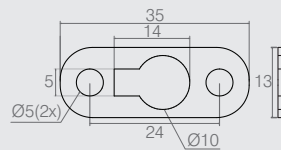

**Chapa Fixadora "Y"**

**08.04.291**

- Material: Aço 2.65
- Acabamento: Zinco Branco (411)

**Separador**

**06.03.017**

- Material: Polímero
- Acabamento: Preto (015)

**Suporte Chapa 20x40mm**

**04.04.337**

- Material: Aço 1.9
- Acabamentos: Zinco Branco (411) e Zinco Amarelo (413)

**Chapa**

**04.04.708**

- Material: Aço 0.9
- Acabamento: Zinco Branco (411)

**Suporte Fixador de Armário**

**04.02.091**

- Material: Aço 1.5
- Acabamento: Zinco Branco (411)