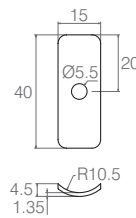

**Chapa Fixadora "Y"**

**08.04.291**

- Material: Aço 2.65
- Acabamento: Zinco Branco (411)

**Separador**

**06.03.017**

- Material: Polímero
- Acabamento: Preto (015)

**Suporte Chapa 20x40mm**

**04.04.337**

- Material: Aço 1.9
- Acabamentos: Zinco Branco (411) e Zinco Amarelo (413)

**Chapa**

**04.04.708**

- Material: Aço 0.9
- Acabamento: Zinco Branco (411)

**Suporte Fixador de Armário**

**04.02.091**

- Material: Aço 1.5
- Acabamento: Zinco Branco (411)