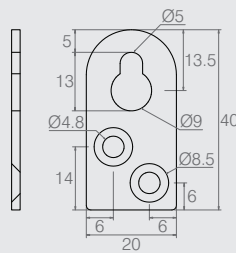

**Chapa Fixadora "Y"**

**08.04.291**

- Material: Aço 2.65
- Acabamento: Zinco Branco (411)

**Separador**

**06.03.017**

- Material: Polímero
- Acabamento: Preto (015)

**Suporte Chapa 20x40mm**

**04.04.337**