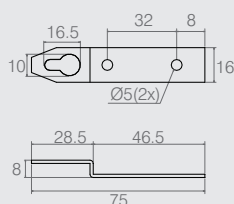

Suporte Presilha para Prateleira

08.03.020

- Material: Aço 1.2
- Acabamento: Zinco Amarelo (413)

Suporte

04.04.999

- Material: Aço 1.9
- Acabamento: Zinco Branco (411)

Suporte Aéreo "Z"

04.02.053

- Material: Aço 1.5
- Acabamento: Zinco Branco (411)

Fixador com Rosca

08.04.316

- Material: Aço 2.65
- Acabamento: Zinco Branco (411)

Suporte para Sapata

04.04.993

- Material: Aço 1.9
- Acabamento: Zinco Branco (411)