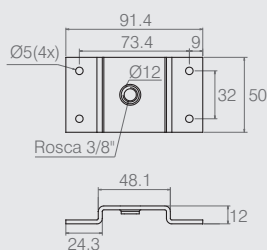

Suporte Presilha para Prateleira

08.03.020

- Material: Aço 1.2
- Acabamento: Zinco Amarelo (413)

Suporte

04.04.999

- Material: Aço 1.9
- Acabamento: Zinco Branco (411)

Suporte Aéreo "Z"

04.02.053

- Material: Aço 1.5
- Acabamento: Zinco Branco (411)

Fixador com Rosca

08.04.316

- Material: Aço 2.65
- Acabamento: Zinco Branco (411)

Suporte para Sapata

04.04.993

- Material: Aço 1.9
- Acabamento: Zinco Branco (411)