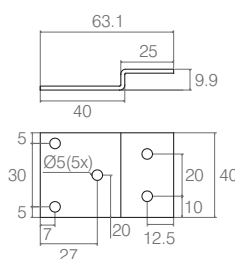

Suporte Presilha para Prateleira

08.03.020

- Material: Aço 1.2
- Acabamento: Zinco Amarelo (413)

Suporte

04.04.999

- Material: Aço 1.9
- Acabamento: Zinco Branco (411)

Suporte Aéreo "Z"

04.02.053

- Material: Aço 1.5
- Acabamento: Zinco Branco (411)

Fixador com Rosca

08.04.316

- Material: Aço 2.65
- Acabamento: Zinco Branco (411)

Suporte para Sapata

04.04.993

- Material: Aço 1.9
- Acabamento: Zinco Branco (411)