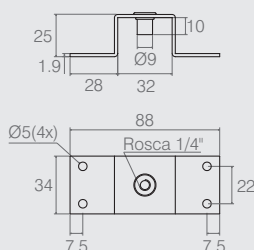

Suporte Presilha para Prateleira

08.03.020

- Material: Aço 1.2
- Acabamento: Zinco Amarelo (413)

Suporte

04.04.999

- Material: Aço 1.9
- Acabamento: Zinco Branco (411)

Suporte Aéreo "Z"

04.02.053

- Material: Aço 1.5
- Acabamento: Zinco Branco (411)

Fixador com Rosca

08.04.316

- Material: Aço 2.65
- Acabamento: Zinco Branco (411)

Suporte para Sapata

04.04.993

- Material: Aço 1.9
- Acabamento: Zinco Branco (411)