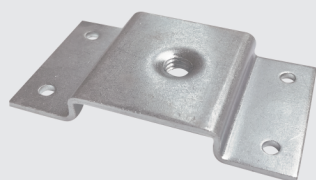

Suporte Presilha para Prateleira

08.03.020

- Material: Aço 1.2
- Acabamento: Zinco Amarelo (413)

Suporte

04.04.999

- Material: Aço 1.9
- Acabamento: Zinco Branco (411)

Suporte Aéreo "Z"

04.02.053

- Material: Aço 1.5
- Acabamento: Zinco Branco (411)

Fixador com Rosca

08.04.316

- Material: Aço 2.65
- Acabamento: Zinco Branco (411)

Suporte para Sapata

04.04.993

- Material: Aço 1.9
- Acabamento: Zinco Branco (411)