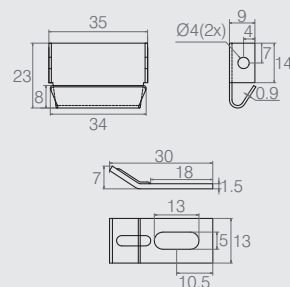

**Suporte 20x28.5**

**04.10.122**

- Material: Aço 1.5
- Acabamento: Zinco Branco (411)

**Suporte**

**04.10.123**

- Material: Aço 1.2
- Acabamento: Zinco Branco (411)

**Suporte 23x35**  
**Suporte 29x13**

**04.04.587**  
**04.04.588**

- Diâmetro do furo para instalação - Ø40
- Material: 04.04.587 - Aço 0.9 | 04.04.588 - Aço 1.5
- Acabamento: Zinco Branco (411)

**Suporte de Painel**

**04.04.782**

- Furo na madeira Ø35
- Material: Aço
- Acabamento: Zinco Branco (411)