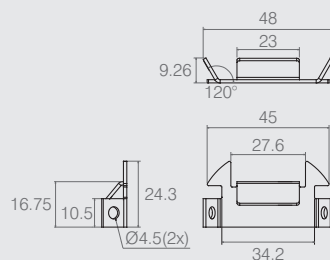

**Suporte 20x28.5**

**04.10.122**

- Material: Aço 1.5
- Acabamento: Zinco Branco (411)

**Suporte**

**04.10.123**

- Material: Aço 1.2
- Acabamento: Zinco Branco (411)

**Suporte 23x35**  
**Suporte 29x13**

**04.04.587**  
**04.04.588**

- Diâmetro do furo para instalação - Ø40
- Material: 04.04.587 - Aço 0.9 | 04.04.588 - Aço 1.5
- Acabamento: Zinco Branco (411)

**Suporte de Painel**

**04.04.782**

- Furo na madeira Ø35
- Material: Aço
- Acabamento: Zinco Branco (411)