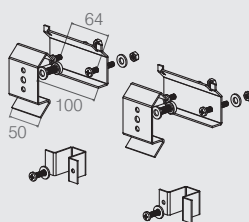

**Suporte 20x28.5**

**04.10.122**

- Material: Aço 1.5
- Acabamento: Zinco Branco (411)

**Suporte**

**04.10.123**

- Material: Aço 1.2
- Acabamento: Zinco Branco (411)

**Suporte 23x35**  
**Suporte 29x13**

**04.04.587**  
**04.04.588**

- Diâmetro do furo para instalação - Ø40
- Material: 04.04.587 - Aço 0.9 | 04.04.588 - Aço 1.5
- Acabamento: Zinco Branco (411)

**Suporte de Painel**

**04.04.782**

- Furo na madeira Ø35
- Material: Aço
- Acabamento: Zinco Branco (411)