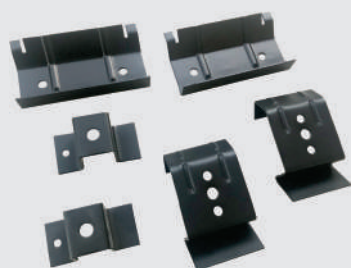

**Suporte 20x28.5**

**04.10.122**

- Material: Aço 1.5
- Acabamento: Zinco Branco (411)

**Suporte**

**04.10.123**

- Material: Aço 1.2
- Acabamento: Zinco Branco (411)

**Suporte 23x35**  
**Suporte 29x13**

**04.04.587**  
**04.04.588**

- Diâmetro do furo para instalação - Ø40
- Material: 04.04.587 - Aço 0.9 | 04.04.588 - Aço 1.5
- Acabamento: Zinco Branco (411)

**Suporte de Painel**

**04.04.782**

- Furo na madeira Ø35
- Material: Aço
- Acabamento: Zinco Branco (411)

**Suporte para TV**

**04.02.176**

- Material: Aço
- Acabamento: Epóxi Preto Fosco (604)