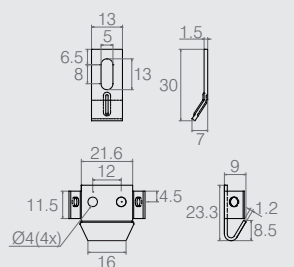

**Suporte 20x28.5**

**04.10.122**

- Material: Aço 1.5
- Acabamento: Zinco Branco (411)

**Suporte**

**04.10.123**

- Material: Aço 1.2
- Acabamento: Zinco Branco (411)

**Suporte 23x35**  
**Suporte 29x13**

**04.04.587**  
**04.04.588**

- Diâmetro do furo para instalação - Ø40
- Material: 04.04.587 - Aço 0.9 | 04.04.588 - Aço 1.5
- Acabamento: Zinco Branco (411)

**Suporte de Painel**

**04.04.782**

- Furo na madeira Ø35
- Material: Aço
- Acabamento: Zinco Branco (411)

**Suporte para TV**

**04.02.176**

- Material: Aço
- Acabamento: Epóxi Preto Fosco (604)