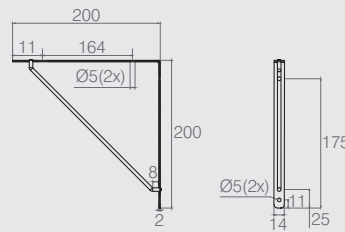

**Suporte Mão Francesa**

**04.02.243**

- Materiais: Polímero e Aço
- Acabamento: Alumínio (001)
- Parafusos e buchas de fixação são vendidos separadamente

**Conjunto Suporte Prateleira**

**04.02.133**

- Material: Aço
- Acabamentos: Tinta Prata PU (506), Epóxi Branco (601) e Epóxi Preto Fosco (604)

**Suporte para Prateleira**

**04.02.134**

- Material: Zamac
- Acabamentos: Cromo (400) e Steel (423)

**Cantoneira 200x150**

**08.02.317**

- Material: Aço 1.2
- Acabamento: Epóxi Branco (601)

**Suporte Corrimão**