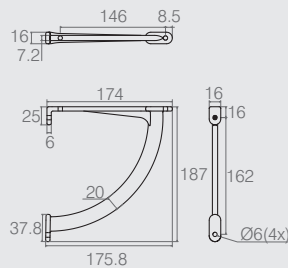

**Suporte Mão Francesa**

**04.02.243**

- Materiais: Polímero e Aço
- Acabamento: Alumínio (001)
- Parafusos e buchas de fixação são vendidos separadamente

**Conjunto Suporte Prateleira**

**04.02.133**

- Material: Aço
- Acabamentos: Tinta Prata PU (506), Epóxi Branco (601) e Epóxi Preto Fosco (604)

**Suporte para Prateleira**

**04.02.134**

- Material: Zamac
- Acabamentos: Cromo (400) e Steel (423)

**Cantoneira 200x150**

**08.02.317**

- Material: Aço 1.2
- Acabamento: Epóxi Branco (601)

**Suporte Corrimão**