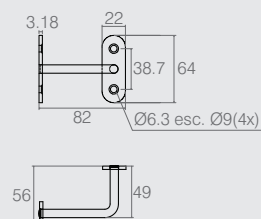

**Suporte para Prateleira**

**04.02.134**

- Material: Zamac
- Acabamentos: Cromo (400) e Steel (423)

**Cantoneira 200x150**

**08.02.317**

- Material: Aço 1.2
- Acabamento: Epóxi Branco (601)

**Suporte Corrimão**