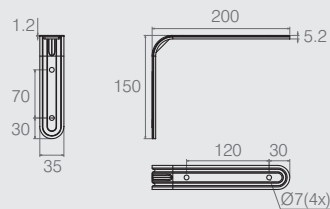

**Suporte Mão Francesa**

**04.02.243**

- Materiais: Polímero e Aço
- Acabamento: Alumínio (001)
- Parafusos e buchas de fixação são vendidos separadamente

**Conjunto Suporte Prateleira**

**04.02.133**

- Material: Aço
- Acabamentos: Tinta Prata PU (506), Epóxi Branco (601) e Epóxi Preto Fosco (604)

**Suporte para Prateleira**

**04.02.134**

- Material: Zamac
- Acabamentos: Cromo (400) e Steel (423)

**Cantoneira 200x150**

**08.02.317**

- Material: Aço 1.2
- Acabamento: Epóxi Branco (601)

**Suporte Corrimão**