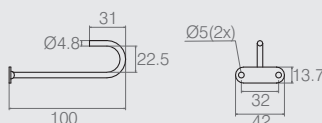

Suporte Cabideiro "J"

04.02.127

- Material: Aço
- Acabamento: Cromo (400)

Suporte Gancho 100mm

04.02.062

- Material: Aço
- Acabamento: Zinco Branco (411)

Suporte Aéreo para Vassouras

04.02.019

- Material: Aço
- Acabamento: Zinco Branco (411)

Suporte "J"

04.04.510

- Material: Aço 1.9
- Acabamento: Zinco Amarelo (413)

Suporte "J"

04.04.548

- Material: Aço 1.9
- Acabamento: Zinco Amarelo (413)