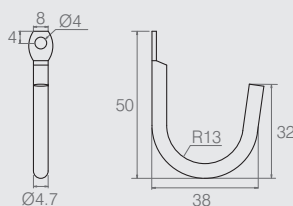

Suporte Cabideiro "J"

04.02.127

- Material: Aço
- Acabamento: Cromo (400)

Suporte Gancho 100mm

04.02.062

- Material: Aço
- Acabamento: Zinco Branco (411)

Suporte Aéreo para Vassouras

04.02.019

- Material: Aço
- Acabamento: Zinco Branco (411)

Suporte "J"

04.04.510

- Material: Aço 1.9
- Acabamento: Zinco Amarelo (413)

Suporte "J"

04.04.548

- Material: Aço 1.9
- Acabamento: Zinco Amarelo (413)