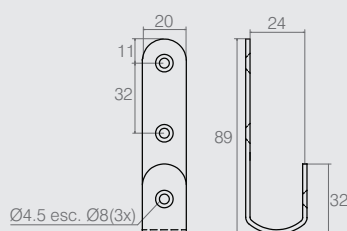

Suporte Cabideiro "J"

04.02.127

- Material: Aço
- Acabamento: Cromo (400)

Suporte Gancho 100mm

04.02.062

- Material: Aço
- Acabamento: Zinco Branco (411)

Suporte Aéreo para Vassouras

04.02.019

- Material: Aço
- Acabamento: Zinco Branco (411)

Suporte "J"

04.04.510

- Material: Aço 1.9
- Acabamento: Zinco Amarelo (413)

Suporte "J"

04.04.548

- Material: Aço 1.9
- Acabamento: Zinco Amarelo (413)