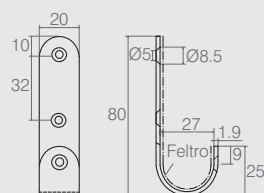

Suporte Cabideiro "J"

04.02.127

- Material: Aço
- Acabamento: Cromo (400)

Suporte Gancho 100mm

04.02.062

- Material: Aço
- Acabamento: Zinco Branco (411)

Suporte Aéreo para Vassouras

04.02.019

- Material: Aço
- Acabamento: Zinco Branco (411)

Suporte "J"

04.04.510

- Material: Aço 1.9
- Acabamento: Zinco Amarelo (413)

Suporte "J"

04.04.548

- Material: Aço 1.9
- Acabamento: Zinco Amarelo (413)