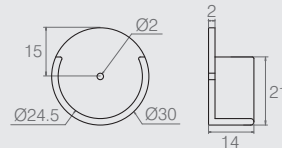

Suporte Cabideiro Oblongo

04.02.039

- Material: Polímero
- Acabamentos: Alumínio (001) e Branco (005)

Suporte para Cabideiro

04.02.001

- Material: Polímero
- Acabamentos: Alumínio (001) e Branco (005)

Suporte para Cabideiro

04.02.128

- Material: Polímero
- Acabamentos: Alumínio (001) e Branco (005)

Suporte para Cabideiro com Fixador

04.02.188

- Material: Polímero
- Acabamentos: Branco (005) e Cinza (100)

Suporte para Cabideiro