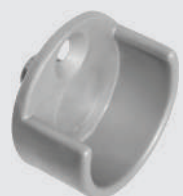

Suporte Cabideiro Oblongo

04.02.039

- Material: Polímero
- Acabamentos: Alumínio (001) e Branco (005)

Suporte para Cabideiro

04.02.001

- Material: Polímero
- Acabamentos: Alumínio (001) e Branco (005)

Suporte para Cabideiro

04.02.128

- Material: Polímero
- Acabamentos: Alumínio (001) e Branco (005)

Suporte para Cabideiro com Fixador

04.02.188

- Material: Polímero
- Acabamentos: Branco (005) e Cinza (100)

Suporte para Cabideiro

04.02.037

- Material: Polímero
- Acabamentos: Alumínio (001) e Preto (015)