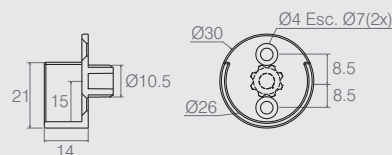

Suporte Cabideiro Oblongo

04.02.039

- Material: Polímero
- Acabamentos: Alumínio (001) e Branco (005)

Suporte para Cabideiro

04.02.001

- Material: Polímero
- Acabamentos: Alumínio (001) e Branco (005)

Suporte para Cabideiro

04.02.128

- Material: Polímero
- Acabamentos: Alumínio (001) e Branco (005)

Suporte para Cabideiro com Fixador

04.02.188

- Material: Polímero
- Acabamentos: Branco (005) e Cinza (100)

Suporte para Cabideiro