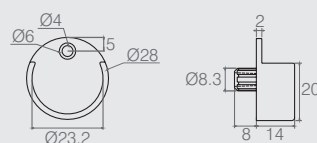

04.02.128

- Material: Polímero
- Acabamentos: Alumínio (001) e Branco (005)

Suporte para Cabideiro com Fixador

04.02.188

- Material: Polímero
- Acabamentos: Branco (005) e Cinza (100)

Suporte para Cabideiro