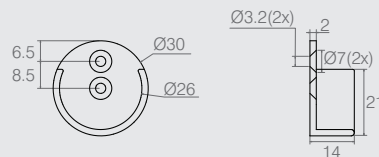

Suporte Cabideiro Oblongo

04.02.039

- Material: Polímero
- Acabamentos: Alumínio (001) e Branco (005)

Suporte para Cabideiro

04.02.001

- Material: Polímero
- Acabamentos: Alumínio (001) e Branco (005)

Suporte para Cabideiro