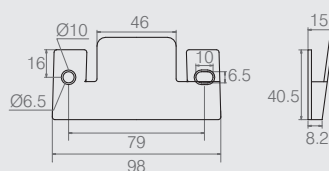

Engate para Sofá

08.03.210

- Material: Aço 1.9
- Acabamento: Zinco Branco (411)