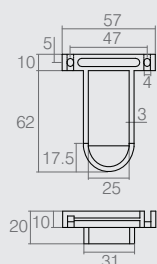

Suporte para Cabideiro com Fixador

04.02.016

- Material: Polímero
- Acabamentos: Branco (005), Alumínio (001) e Marrom (011)

Suporte para Cabideiro "U"

04.02.087

- Material: Aço 1.2
- Acabamento: Zinco Branco (411)

Suporte Cabideiro "U"

Tabela

Código	"U"
04.02.049	Aberto
04.02.074	Fechado

- Material: Polímero
- Acabamento: Alumínio (001)
- Pode ser fixado na lateral e no tampo superior

Suporte de Cabideiro "U" Central