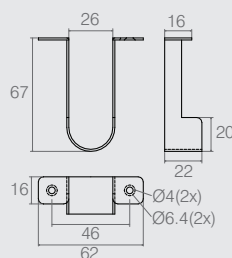

Suporte para Cabideiro com Fixador

04.02.016

- Material: Polímero
- Acabamentos: Branco (005), Alumínio (001) e Marrom (011)

Suporte para Cabideiro "U"

04.02.087

- Material: Aço 1.2
- Acabamento: Zinco Branco (411)

Suporte Cabideiro "U"

Tabela

Código	"U"
04.02.049	Aberto
04.02.074	Fechado

- Material: Polímero
- Acabamento: Alumínio (001)
- Pode ser fixado na lateral e no tampo superior

Suporte de Cabideiro "U" Central