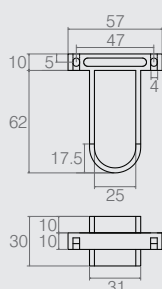

Suporte para Cabideiro com Fixador

04.02.016

- Material: Polímero
- Acabamentos: Branco (005), Alumínio (001) e Marrom (011)

Suporte para Cabideiro "U"

04.02.087

- Material: Aço 1.2
- Acabamento: Zinco Branco (411)

Suporte Cabideiro "U"

Tabela

Código	"U"
04.02.049	Aberto
04.02.074	Fechado

- Material: Polímero
- Acabamento: Alumínio (001)
- Pode ser fixado na lateral e no tampo superior

Suporte de Cabideiro "U" Central