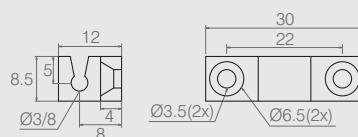

Cunha Ref. 600
04.05.027

- Material: Aço 2.65
- Acabamento: Sem Acabamento (901)
- Engate fêmea: 04.05.025 - Engate macho: 04.05.026

Cunha Ref. 300
04.05.018

- Material: Aço 1.9
- Acabamento: Sem Acabamento (901)
- Engate fêmea: 04.05.016 - Engate macho: 04.05.017

Conjunto Cunha 115x32
04.05.079

- Material: Aço 265
- Acabamento: Zinco Branco (411)
- Engate fêmea: 04.05.078 - Engate macho: 04.05.077

Presilha para Arame 1/8"
08.03.074

- Material: Polímero
- Cor Padrão: Marrom (011)

Presilha
Tabela

Código	Denominação	A	ØB	C
08.03.056	Ø30	38.5	30	16
08.03.027	Ø26	37.5	26	14
08.03.438	Ø30 longa	48.5	30	16

- Material: Polímero
- Acabamentos: Preto (015) e Branco (005)