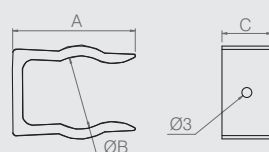

Cunha Ref. 600
04.05.027

- Material: Aço 2.65
- Acabamento: Sem Acabamento (901)
- Engate fêmea: 04.05.025 - Engate macho: 04.05.026

Cunha Ref. 300
04.05.018

- Material: Aço 1.9
- Acabamento: Sem Acabamento (901)
- Engate fêmea: 04.05.016 - Engate macho: 04.05.017

Conjunto Cunha 115x32
04.05.079

- Material: Aço 265
- Acabamento: Zinco Branco (411)
- Engate fêmea: 04.05.078 - Engate macho: 04.05.077

Presilha para Arame 1/8"
08.03.074

- Material: Polímero
- Cor Padrão: Marrom (011)

Presilha
Tabela

Código	Denominação	A	ØB	C
08.03.056	Ø30	38.5	30	16
08.03.027	Ø26	37.5	26	14
08.03.438	Ø30 longa	48.5	30	16

- Material: Polímero
- Acabamentos: Preto (015) e Branco (005)