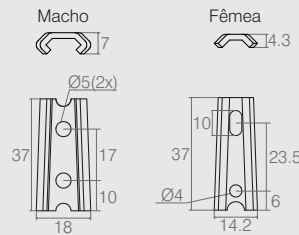

Cunha Ref. 600
04.05.027

- Material: Aço 2.65
- Acabamento: Sem Acabamento (901)
- Engate fêmea: 04.05.025 - Engate macho: 04.05.026

Cunha Ref. 300
04.05.018

- Material: Aço 1.9
- Acabamento: Sem Acabamento (901)
- Engate fêmea: 04.05.016 - Engate macho: 04.05.017

Conjunto Cunha 115x32
04.05.079

- Material: Aço 265
- Acabamento: Zinco Branco (411)
- Engate fêmea: 04.05.078 - Engate macho: 04.05.077

Presilha para Arame 1/8"
08.03.074

- Material: Polímero
- Cor Padrão: Marrom (011)

Presilha
Tabela

Código	Denominação	A	ØB	C
08.03.056	Ø30	38.5	30	16
08.03.027	Ø26	37.5	26	14
08.03.438	Ø30 longa	48.5	30	16

- Material: Polímero
- Acabamentos: Preto (015) e Branco (005)