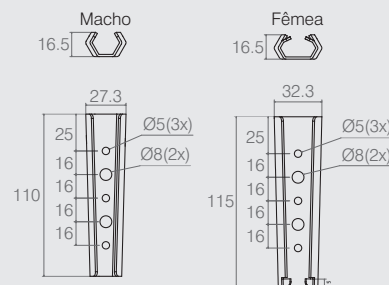

Cunha Ref. 600
04.05.027

- Material: Aço 2.65
- Acabamento: Sem Acabamento (901)
- Engate fêmea: 04.05.025 - Engate macho: 04.05.026

Cunha Ref. 300
04.05.018

- Material: Aço 1.9
- Acabamento: Sem Acabamento (901)
- Engate fêmea: 04.05.016 - Engate macho: 04.05.017

Conjunto Cunha 115x32
04.05.079

- Material: Aço 265
- Acabamento: Zinco Branco (411)
- Engate fêmea: 04.05.078 - Engate macho: 04.05.077

Presilha para Arame 1/8"
08.03.074

- Material: Polímero
- Cor Padrão: Marrom (011)

Presilha
Tabela

Código	Denominação	A	ØB	C
08.03.056	Ø30	38.5	30	16
08.03.027	Ø26	37.5	26	14
08.03.438	Ø30 longa	48.5	30	16

- Material: Polímero
- Acabamentos: Preto (015) e Branco (005)