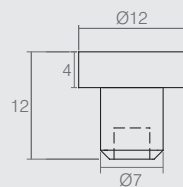

**Calço Escalonado**
**06.01.018**

- Material: Polímero
- Acabamentos: Preto (015) e Alumínio (001)

**Manípulo 45x24 Rosca 3/8"**
**08.07.012**

- Materiais: Polímero e Aço
- Acabamento: Preto (015)

**Manípulo Rosca 3/8"**
**08.07.009**

- Materiais: Polímero e Aço
- Acabamento: Preto (015)

**Manípulo**
**Tabela**

- Materiais: Polímero e Aço
- Acabamento: Preto (015)

Código	Denominação	A
08.07.002	1/4" com porca	-
08.07.003	5/16" com porca	-
08.07.005	5/16"x1.1/2"	36