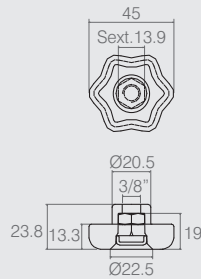

**Calço Escalonado**
**06.01.018**

- Material: Polímero
- Acabamentos: Preto (015) e Alumínio (001)

**Manípulo 45x24 Rosca 3/8"**
**08.07.012**

- Materiais: Polímero e Aço
- Acabamento: Preto (015)

**Manípulo Rosca 3/8"**
**08.07.009**

- Materiais: Polímero e Aço
- Acabamento: Preto (015)

**Manípulo**
**Tabela**

- Materiais: Polímero e Aço
- Acabamento: Preto (015)

Código	Denominação	A
08.07.002	1/4" com porca	-
08.07.003	5/16" com porca	-
08.07.005	5/16"x1.1/2"	36