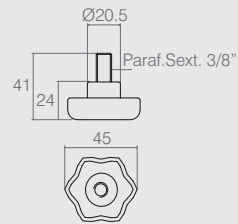

**Calço Escalonado**
**06.01.018**

- Material: Polímero
- Acabamentos: Preto (015) e Alumínio (001)

**Manípulo 45x24 Rosca 3/8"**
**08.07.012**

- Materiais: Polímero e Aço
- Acabamento: Preto (015)

**Manípulo Rosca 3/8"**
**08.07.009**

- Materiais: Polímero e Aço
- Acabamento: Preto (015)

**Manípulo**
**Tabela**

- Materiais: Polímero e Aço
- Acabamento: Preto (015)

Código	Denominação	A
08.07.002	1/4" com porca	-
08.07.003	5/16" com porca	-
08.07.005	5/16"x1.1/2"	36

**Batente**
**06.02.189**

- Material: PVC
- Acabamento: Incolor (137)