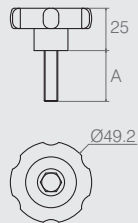

**Calço Escalonado**
**06.01.018**

- Material: Polímero
- Acabamentos: Preto (015) e Alumínio (001)

**Manípulo 45x24 Rosca 3/8"**
**08.07.012**

- Materiais: Polímero e Aço
- Acabamento: Preto (015)

**Manípulo Rosca 3/8"**
**08.07.009**

- Materiais: Polímero e Aço
- Acabamento: Preto (015)

**Manípulo**
**Tabela**

- Materiais: Polímero e Aço
- Acabamento: Preto (015)

Código	Denominação	A
08.07.002	1/4" com porca	-
08.07.003	5/16" com porca	-
08.07.005	5/16"x1.1/2"	36