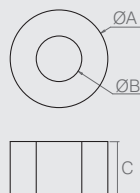

**Suporte Plástico para Tampo de Vidro com Ventosa**

**Tabela**

Código	A	B	ØC	ØD
06.05.219	18	11	22	8.2
06.05.222	8	10	15	6.2

- Material: Polímero
- Acabamento: Cromo (400)

**Distanciador com Ventosa**

**06.05.225**

- Material: Polímero
- Acabamento: Cromo (400)

**Afastador para Criado Mudo**

**Tabela**

Código	A	B	C	D (parafuso)
06.05.161	30.7	20	20	5/16"x2"
06.05.062	22.7	50	24	5/16"x1"

- Materiais: Alumínio e Aço
- Acabamento: Polido Brilho (201)

**Distanciador**

**Tabela**

Código	ØA	ØB	C
06.02.066	30	14	5
06.02.028	21.8	9	10
06.02.236	21.8	9	25
06.02.027	21.8	5 esc. 8.5	10
06.02.168	20	8	6
06.02.077	20	8	4.75
06.02.054	20	7.5	15
06.02.155	20	6	13