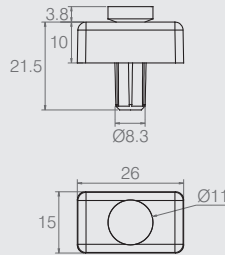

**Suporte Plástico para Tampo de Vidro com Ventosa**

**Tabela**

Código	A	B	ØC	ØD
06.05.219	18	11	22	8.2
06.05.222	8	10	15	6.2

- Material: Polímero
- Acabamento: Cromo (400)

**Distanciador com Ventosa**

**06.05.225**

- Material: Polímero
- Acabamento: Cromo (400)

**Afastador para Criado Mudo**

**Tabela**

Código	A	B	C	D (parafuso)
06.05.161	30.7	20	20	5/16"x2"
06.05.062	22.7	50	24	5/16"x1"

- Materiais: Alumínio e Aço
- Acabamento: Polido Brilho (201)

**Distanciador**

**Tabela**

Código	ØA	ØB	C
06.02.066	30	14	5
06.02.028	21.8	9	10
06.02.236	21.8	9	25
06.02.027	21.8	5 esc. 8.5	10
06.02.168	20	8	6
06.02.077	20	8	4.75
06.02.054	20	7.5	15
06.02.155	20	6	13