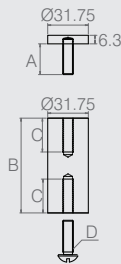

**Suporte Plástico para Tampo de Vidro com Ventosa**

**Tabela**

Código	A	B	ØC	ØD
06.05.219	18	11	22	8.2
06.05.222	8	10	15	6.2

- Material: Polímero
- Acabamento: Cromo (400)

**Distanciador com Ventosa**

**06.05.225**

- Material: Polímero
- Acabamento: Cromo (400)

**Afastador para Criado Mudo**

**Tabela**

Código	A	B	C	D (parafuso)
06.05.161	30.7	20	20	5/16"x2"
06.05.062	22.7	50	24	5/16"x1"

- Materiais: Alumínio e Aço
- Acabamento: Polido Brilho (201)

**Distanciador**

**Tabela**

Código	ØA	ØB	C
06.02.066	30	14	5
06.02.028	21.8	9	10
06.02.236	21.8	9	25
06.02.027	21.8	5 esc. 8.5	10
06.02.168	20	8	6
06.02.077	20	8	4.75
06.02.054	20	7.5	15
06.02.155	20	6	13