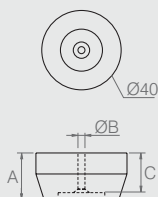

Sapata de Rack

02.02.003

- Material: Polímero
- Acabamentos: Alumínio (001), Branco (005) e Preto (015)

Sapata de Rack

02.02.187

- Material: Polímero
- Acabamentos: Preto (015) e Alumínio (001)

Sapata de Rack

Tabela

Código	A	ØB	C
02.02.001	18	3	13
02.02.002	20	4	17
02.02.031	20	5	17

- Material: Polímero
- Acabamentos: Branco (005), Preto (015) e Alumínio (001)

Sapata 50x50

02.03.428

- Materiais: Polímero e Aço
- Acabamento: Preto (015)
- Para encaixar em tubo 50x50 com parede 1.5mm

Sapata Retangular

02.02.175

- Material: Polímero
- Acabamentos: Alumínio (001), Preto (015) e Branco (005)