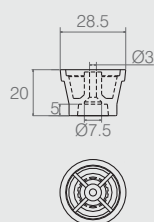

Sapata de Rack

02.02.003

- Material: Polímero
- Acabamentos: Alumínio (001), Branco (005) e Preto (015)

Sapata de Rack

02.02.187

- Material: Polímero
- Acabamentos: Preto (015) e Alumínio (001)

Sapata de Rack

Tabela

Código	A	ØB	C
02.02.001	18	3	13
02.02.002	20	4	17
02.02.031	20	5	17

- Material: Polímero
- Acabamentos: Branco (005), Preto (015) e Alumínio (001)

Sapata 50x50

02.03.428

- Materiais: Polímero e Aço
- Acabamento: Preto (015)
- Para encaixar em tubo 50x50 com parede 1.5mm