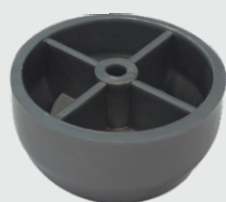

Sapata de Rack

02.02.003

- Material: Polímero
- Acabamentos: Alumínio (001), Branco (005) e Preto (015)

Sapata de Rack

02.02.187

- Material: Polímero
- Acabamentos: Preto (015) e Alumínio (001)

Sapata de Rack

Tabela

Código	A	ØB	C
02.02.001	18	3	13
02.02.002	20	4	17
02.02.031	20	5	17

- Material: Polímero
- Acabamentos: Branco (005), Preto (015) e Alumínio (001)

Sapata 50x50

02.03.428

- Materiais: Polímero e Aço
- Acabamento: Preto (015)
- Para encaixar em tubo 50x50 com parede 1.5mm

Sapata Retangular

02.02.175

- Material: Polímero
- Acabamentos: Alumínio (001), Preto (015) e Branco (005)