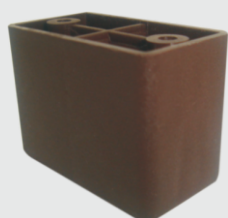

Sapata de Rack

02.02.003

- Material: Polímero
- Acabamentos: Alumínio (001), Branco (005) e Preto (015)

Sapata de Rack

02.02.187

- Material: Polímero
- Acabamentos: Preto (015) e Alumínio (001)

Sapata de Rack

Tabela

Código	A	ØB	C
02.02.001	18	3	13
02.02.002	20	4	17
02.02.031	20	5	17

- Material: Polímero
- Acabamentos: Branco (005), Preto (015) e Alumínio (001)

Sapata 50x50

02.03.428

- Materiais: Polímero e Aço
- Acabamento: Preto (015)
- Para encaixar em tubo 50x50 com parede 1.5mm

Sapata Retangular

02.02.175

- Material: Polímero
- Acabamentos: Alumínio (001), Preto (015) e Branco (005)