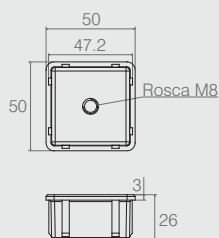

Sapata de Rack

02.02.003

- Material: Polímero
- Acabamentos: Alumínio (001), Branco (005) e Preto (015)

Sapata de Rack

02.02.187

- Material: Polímero
- Acabamentos: Preto (015) e Alumínio (001)

Sapata de Rack

Tabela

Código	A	ØB	C
02.02.001	18	3	13
02.02.002	20	4	17
02.02.031	20	5	17

- Material: Polímero
- Acabamentos: Branco (005), Preto (015) e Alumínio (001)

Sapata 50x50

02.03.428

- Materiais: Polímero e Aço
- Acabamento: Preto (015)
- Para encaixar em tubo 50x50 com parede 1.5mm

Sapata Retangular

02.02.175

- Material: Polímero
- Acabamentos: Alumínio (001), Preto (015) e Branco (005)