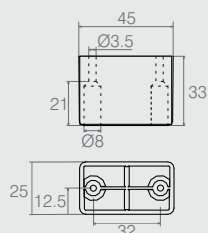

Tabela

Código	A	ØB	C
02.02.001	18	3	13
02.02.002	20	4	17
02.02.031	20	5	17

- Material: Polímero
- Acabamentos: Branco (005), Preto (015) e Alumínio (001)

Sapata 50x50

02.03.428

- Materiais: Polímero e Aço
- Acabamento: Preto (015)
- Para encaixar em tubo 50x50 com parede 1.5mm